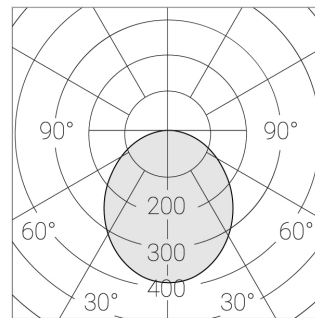

Комплектация

Световой модуль	1
Блок питания	1
Крепежный элемент	1

Производитель оставляет за собой право вносить изменения в комплектацию светильника.

Технические характеристики

Размеры: 1199x599x62 мм

Светильник квадратной формы

Корпус: Алюминий

Источник света: LED

Класс электробезопасности: II

Степень защиты: IP54

Номинальная мощность: 54.6 Вт

Световой поток светильника*: 7789 лм

Светоотдача*: 143 лм/Вт

Цветовая температура*: 4000 К