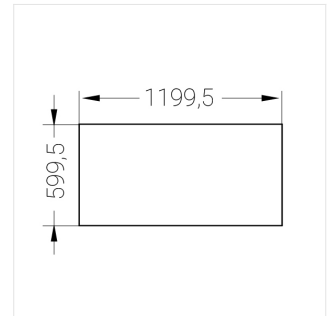

Встраиваемый светильник

Flat S 600x1200 54W 840 DS IP54 DA EM
ze13002524

ЗЕНИТ
Светотехническое производство

220-240 В

IP54

Ra >80

3 SDCM

S

Комплектация

Световой модуль	1
Блок питания	1
Крепежный элемент	1

Производитель оставляет за собой право вносить изменения в комплектацию светильника.

Технические характеристики

Размеры: 1199x599x62 мм

Светильник квадратной формы

Корпус: Алюминий

Источник света: LED

Класс электробезопасности: II

Степень защиты: IP54

Номинальная мощность: 54.6 Вт

Световой поток светильника*: 7789 лм

Светоотдача*: 143 лм/Вт

Цветовая температура*: 4000 К