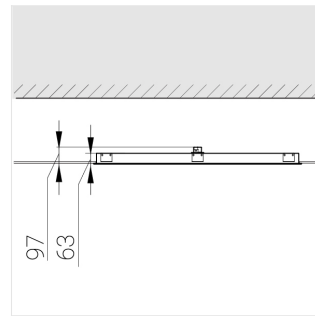

Встраиваемый светильник

Flat S 600x1200 54W 840 DS IP54 DA EM
ze13002524

ЗЕНИТ
Светотехническое производство

220-240 В

IP54

Ra >80

3 SDCM

S

Комплектация

Световой модуль	1
Блок питания	1
Крепежный элемент	1

Производитель оставляет за собой право вносить изменения в комплектацию светильника.

Технические характеристики

Размеры: 1199x599x62 мм

Светильник квадратной формы

Корпус: Алюминий

Источник света: LED

Класс электробезопасности: II

Степень защиты: IP54

Номинальная мощность: 54.6 Вт

Световой поток светильника*: 7789 лм

Светоотдача*: 143 лм/Вт

Цветовая температура*: 4000 К