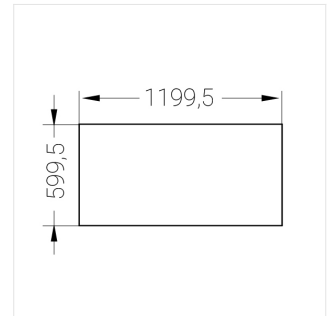

Встраиваемый светильник

Flat S 600x1200 54W 940 DS IP54 DA EM
ze13002527

ЗЕНИТ
Светотехническое производство

220-240 В

IP54

Ra >90

3 SDCM

S

Комплектация

Световой модуль	1
Блок питания	1
Крепежный элемент	1

Производитель оставляет за собой право вносить изменения в комплектацию светильника.

Технические характеристики

Размеры: 1199x599x62 мм

Светильник квадратной формы

Корпус: Алюминий

Источник света: LED

Класс электробезопасности: II

Степень защиты: IP54

Номинальная мощность: 54.6 Вт

Световой поток светильника*: 6684 лм

Светоотдача*: 122 лм/Вт

Цветовая температура*: 4000 К