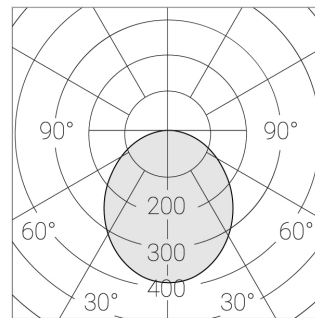

Комплектация

Световой модуль	1
Блок питания	1
Крепежный элемент	1

Производитель оставляет за собой право вносить изменения в комплектацию светильника.

Технические характеристики

Размеры: 1199x599x62 мм

Светильник квадратной формы

Корпус: Алюминий

Источник света: LED

Класс электробезопасности: II

Степень защиты: IP54

Номинальная мощность: 54.6 Вт

Световой поток светильника*: 6684 лм

Светоотдача*: 122 лм/Вт

Цветовая температура*: 4000 К