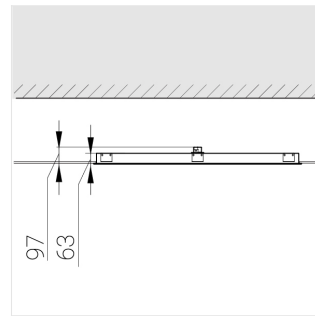

Встраиваемый светильник

Flat S 600x1200 54W 940 DS IP54 DA EM
ze13002527

ЗЕНИТ
Светотехническое производство

220-240 В

IP54

Ra >90

3 SDCM

S

Комплектация

Световой модуль	1
Блок питания	1
Крепежный элемент	1

Производитель оставляет за собой право вносить изменения в комплектацию светильника.

Технические характеристики

Размеры: 1199x599x62 мм

Светильник квадратной формы

Корпус: Алюминий

Источник света: LED

Класс электробезопасности: II

Степень защиты: IP54

Номинальная мощность: 54.6 Вт

Световой поток светильника*: 6684 лм

Светоотдача*: 122 лм/Вт

Цветовая температура*: 4000 К