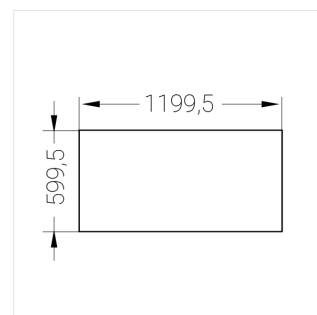

Встраиваемый светильник

Зенит
Светотехническое производство

Flat S 600x1200 80W 840 DS IP54

ze13002530

220-240 В

IP54

Ra >80

3 SDCM

S

Комплектация

Световой модуль	1
Блок питания	1
Крепежный элемент	1

Производитель оставляет за собой право вносить изменения в комплектацию светильника.

Технические характеристики

Размеры: 1199x599x62 мм

Светильник квадратной формы

Корпус: Алюминий

Источник света: LED

Класс электробезопасности: II

Степень защиты: IP54

Номинальная мощность: 78.7 Вт

Световой поток светильника*: 11574 лм

Светоотдача*: 147 лм/Вт

Цветовая температура*: 4000 К