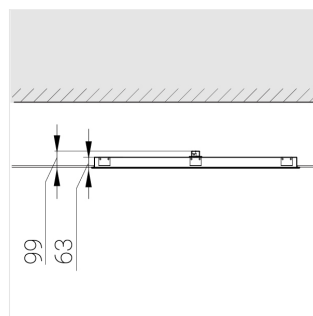

S

Комплектация

Световой модуль	1
Блок питания	1
Крепежный элемент	1

Производитель оставляет за собой право вносить изменения в комплектацию светильника.

Технические характеристики

Размеры: 1199x599x62 мм

Светильник квадратной формы

Корпус: Алюминий

Источник света: LED

Класс электробезопасности: II

Степень защиты: IP54

Номинальная мощность: 78.7 Вт

Световой поток светильника*: 11574 лм

Светоотдача*: 147 лм/Вт

Цветовая температура*: 4000 К