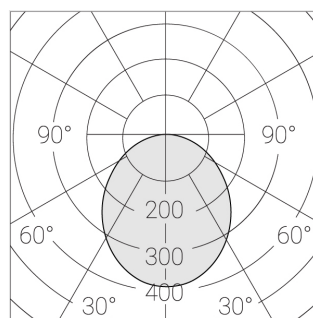

S

Комплектация

Световой модуль	1
Блок питания	1
Крепежный элемент	1

Производитель оставляет за собой право вносить изменения в комплектацию светильника.

Технические характеристики

Размеры: 1199x599x62 мм

Светильник квадратной формы

Корпус: Алюминий

Источник света: LED

Класс электробезопасности: II

Степень защиты: IP54

Номинальная мощность: 78.7 Вт

Световой поток светильника*: 11574 лм

Светоотдача*: 147 лм/Вт

Цветовая температура*: 4000 К