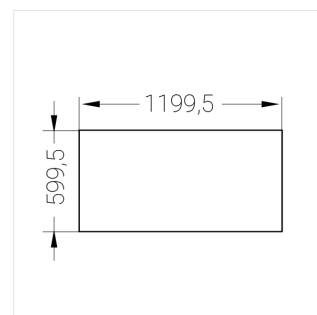

Встраиваемый светильник

Зенит
Светотехническое производство

Flat S 600x1200 80W 950 DS IP54

ze13002534

220-240 В

IP54

Ra >90

3 SDCM

S

Комплектация

Световой модуль	1
Блок питания	1
Крепежный элемент	1

Производитель оставляет за собой право вносить изменения в комплектацию светильника.

Технические характеристики

Размеры: 1199x599x62 мм

Светильник квадратной формы

Корпус: Алюминий

Источник света: LED

Класс электробезопасности: II

Степень защиты: IP54

Номинальная мощность: 78.7 Вт

Световой поток светильника*: 9932 лм

Светоотдача*: 126 лм/Вт

Цветовая температура*: 5000 К

Индекс цветопередачи*: Ra >90

Стабильность цветовой температуры*: 3 SDCM

cos *: 0.98

Блок питания**: Драйвер в комплекте

Все параметры, отмеченные *, являются расчетными значениями. Зенит использует проверенные и испытанные компоненты от ведущих поставщиков. Тем не менее допускается наличие отдельных сбоев связанных с технологией светодиодов в течение срока службы продукта.

** — производитель оставляет за собой право замены блока питания на аналогичный, имеющий те же характеристики.