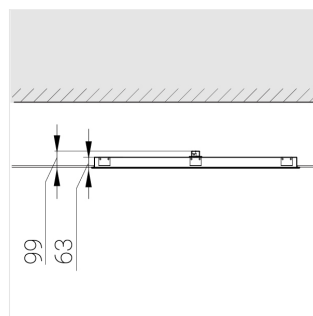

Встраиваемый светильник

Зенит
Светотехническое производство

Flat S 600x1200 80W 950 DS IP54

ze13002534

220-240 В

IP54

Ra >90

3 SDCM

S

Комплектация

Световой модуль	1
Блок питания	1
Крепежный элемент	1

Производитель оставляет за собой право вносить изменения в комплектацию светильника.

Технические характеристики

Размеры: 1199x599x62 мм

Светильник квадратной формы

Корпус: Алюминий

Источник света: LED

Класс электробезопасности: II

Степень защиты: IP54

Номинальная мощность: 78.7 Вт

Световой поток светильника*: 9932 лм

Светоотдача*: 126 лм/Вт

Цветовая температура*: 5000 К

Индекс цветопередачи*: Ra >90

Стабильность цветовой температуры*: 3 SDCM

cos *: 0.98

Блок питания**: Драйвер в комплекте

Все параметры, отмеченные *, являются расчетными значениями. Зенит использует проверенные и испытанные компоненты от ведущих поставщиков. Тем не менее допускается наличие отдельных сбоев связанных с технологией светодиодов в течение срока службы продукта.

** — производитель оставляет за собой право замены блока питания на аналогичный, имеющий те же характеристики.