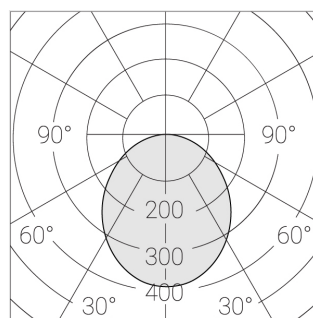

Встраиваемый светильник

Зенит
Светотехническое производство

Flat S 600x1200 80W 950 DS IP54

ze13002534

220-240 В

IP54

Ra >90

3 SDCM

S

Комплектация

Световой модуль	1
Блок питания	1
Крепежный элемент	1

Производитель оставляет за собой право вносить изменения в комплектацию светильника.

Технические характеристики

Размеры: 1199x599x62 мм

Светильник квадратной формы

Корпус: Алюминий

Источник света: LED

Класс электробезопасности: II

Степень защиты: IP54

Номинальная мощность: 78.7 Вт

Световой поток светильника*: 9932 лм

Светоотдача*: 126 лм/Вт

Цветовая температура*: 5000 К

Индекс цветопередачи*: Ra >90

Стабильность цветовой температуры*: 3 SDCM

cos *: 0.98

Блок питания**: Драйвер в комплекте

Все параметры, отмеченные *, являются расчетными значениями. Зенит использует проверенные и испытанные компоненты от ведущих поставщиков. Тем не менее допускается наличие отдельных сбоев связанных с технологией светодиодов в течение срока службы продукта.

** — производитель оставляет за собой право замены блока питания на аналогичный, имеющий те же характеристики.