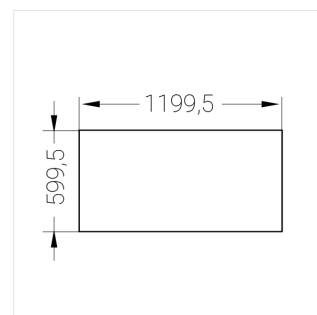

Встраиваемый светильник

Зенит
Светотехническое производство

Flat S 600x1200 80W 830 DS IP54 DA

ze13002535

220-240 В

IP54

Ra >80

3 SDCM

S

Комплектация

Световой модуль	1
Блок питания	1
Крепежный элемент	1

Производитель оставляет за собой право вносить изменения в комплектацию светильника.

Технические характеристики

Размеры: 1199x599x62 мм

Светильник квадратной формы

Корпус: Алюминий

Источник света: LED

Класс электробезопасности: II

Степень защиты: IP54

Номинальная мощность: 78.7 Вт

Световой поток светильника*: 10917 лм

Светоотдача*: 139 лм/Вт

Цветовая температура*: 3000 К

Индекс цветопередачи*: Ra >80

Стабильность цветовой температуры*: 3 SDCM

cos *: 0.98

Блок питания**: Драйвер в комплекте

Все параметры, отмеченные *, являются расчетными значениями. Зенит использует проверенные и испытанные компоненты от ведущих поставщиков. Тем не менее допускается наличие отдельных сбоев связанных с технологией светодиодов в течение срока службы продукта.

** — производитель оставляет за собой право замены блока питания на аналогичный, имеющий те же характеристики.