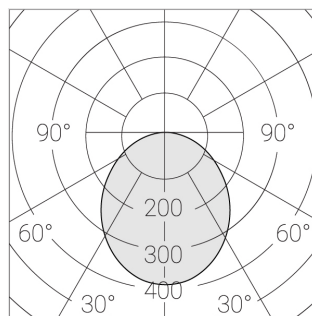

Встраиваемый светильник

Зенит
Светотехническое производство

Flat S 600x1200 80W 830 DS IP54 DA

ze13002535

220-240 В

IP54

Ra >80

3 SDCM

S

Комплектация

Световой модуль	1
Блок питания	1
Крепежный элемент	1

Производитель оставляет за собой право вносить изменения в комплектацию светильника.

Технические характеристики

Размеры: 1199x599x62 мм

Светильник квадратной формы

Корпус: Алюминий

Источник света: LED

Класс электробезопасности: II

Степень защиты: IP54

Номинальная мощность: 78.7 Вт

Световой поток светильника*: 10917 лм

Светоотдача*: 139 лм/Вт

Цветовая температура*: 3000 К

Индекс цветопередачи*: Ra >80

Стабильность цветовой температуры*: 3 SDCM

cos *: 0.98

Блок питания**: Драйвер в комплекте

Все параметры, отмеченные *, являются расчетными значениями. Зенит использует проверенные и испытанные компоненты от ведущих поставщиков. Тем не менее допускается наличие отдельных сбоев связанных с технологией светодиодов в течение срока службы продукта.

** — производитель оставляет за собой право замены блока питания на аналогичный, имеющий те же характеристики.