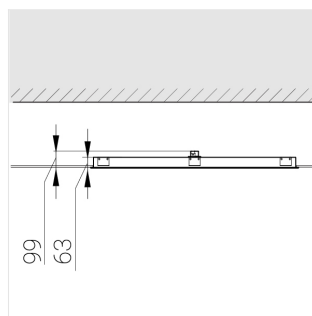

Встраиваемый светильник

Зенит
Светотехническое производство

Flat S 600x1200 80W 830 DS IP54 DA

ze13002535

220-240 В

IP54

Ra >80

3 SDCM

S

Комплектация

Световой модуль	1
Блок питания	1
Крепежный элемент	1

Производитель оставляет за собой право вносить изменения в комплектацию светильника.

Технические характеристики

Размеры: 1199x599x62 мм

Светильник квадратной формы

Корпус: Алюминий

Источник света: LED

Класс электробезопасности: II

Степень защиты: IP54

Номинальная мощность: 78.7 Вт

Световой поток светильника*: 10917 лм

Светоотдача*: 139 лм/Вт

Цветовая температура*: 3000 К

Индекс цветопередачи*: Ra >80

Стабильность цветовой температуры*: 3 SDCM

cos *: 0.98

Блок питания**: Драйвер в комплекте

Все параметры, отмеченные *, являются расчетными значениями. Зенит использует проверенные и испытанные компоненты от ведущих поставщиков. Тем не менее допускается наличие отдельных сбоев связанных с технологией светодиодов в течение срока службы продукта.

** — производитель оставляет за собой право замены блока питания на аналогичный, имеющий те же характеристики.