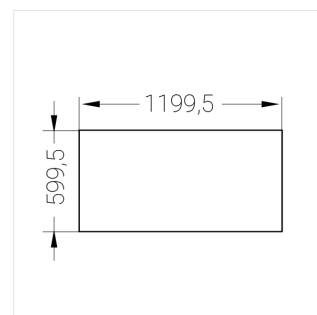

Встраиваемый светильник

Зенит
Светотехническое производство

Flat S 600x1200 80W 850 DS IP54 DA

ze13002537

220-240 В

IP54

Ra >80

3 SDCM

S

Комплектация

Световой модуль	1
Блок питания	1
Крепежный элемент	1

Производитель оставляет за собой право вносить изменения в комплектацию светильника.

Технические характеристики

Размеры: 1199x599x62 мм

Светильник квадратной формы

Корпус: Алюминий

Источник света: LED

Класс электробезопасности: II

Степень защиты: IP54

Номинальная мощность: 78.7 Вт

Световой поток светильника*: 11574 лм

Светоотдача*: 147 лм/Вт

Цветовая температура*: 5000 К

Индекс цветопередачи*: Ra >80

Стабильность цветовой температуры*: 3 SDCM

cos *: 0.98

Блок питания**: Драйвер в комплекте

Все параметры, отмеченные *, являются расчетными значениями. Зенит использует проверенные и испытанные компоненты от ведущих поставщиков. Тем не менее допускается наличие отдельных сбоев связанных с технологией светодиодов в течение срока службы продукта.

** — производитель оставляет за собой право замены блока питания на аналогичный, имеющий те же характеристики.