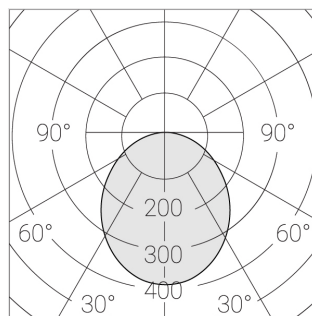

Встраиваемый светильник

Зенит
Светотехническое производство

Flat S 600x1200 80W 850 DS IP54 DA

ze13002537

220-240 В

IP54

Ra >80

3 SDCM

S

Комплектация

Световой модуль	1
Блок питания	1
Крепежный элемент	1

Производитель оставляет за собой право вносить изменения в комплектацию светильника.

Технические характеристики

Размеры: 1199x599x62 мм

Светильник квадратной формы

Корпус: Алюминий

Источник света: LED

Класс электробезопасности: II

Степень защиты: IP54

Номинальная мощность: 78.7 Вт

Световой поток светильника*: 11574 лм

Светоотдача*: 147 лм/Вт

Цветовая температура*: 5000 К

Индекс цветопередачи*: Ra >80

Стабильность цветовой температуры*: 3 SDCM

cos *: 0.98

Блок питания**: Драйвер в комплекте

Все параметры, отмеченные *, являются расчетными значениями. Зенит использует проверенные и испытанные компоненты от ведущих поставщиков. Тем не менее допускается наличие отдельных сбоев связанных с технологией светодиодов в течение срока службы продукта.

** — производитель оставляет за собой право замены блока питания на аналогичный, имеющий те же характеристики.