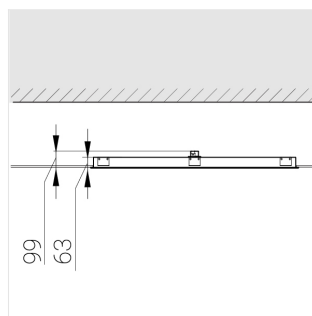

Встраиваемый светильник

Зенит
Светотехническое производство

Flat S 600x1200 80W 850 DS IP54 DA

ze13002537

220-240 В

IP54

Ra >80

3 SDCM

S

Комплектация

Световой модуль	1
Блок питания	1
Крепежный элемент	1

Производитель оставляет за собой право вносить изменения в комплектацию светильника.

Технические характеристики

Размеры: 1199x599x62 мм

Светильник квадратной формы

Корпус: Алюминий

Источник света: LED

Класс электробезопасности: II

Степень защиты: IP54

Номинальная мощность: 78.7 Вт

Световой поток светильника*: 11574 лм

Светоотдача*: 147 лм/Вт

Цветовая температура*: 5000 К

Индекс цветопередачи*: Ra >80

Стабильность цветовой температуры*: 3 SDCM

cos *: 0.98

Блок питания**: Драйвер в комплекте

Все параметры, отмеченные *, являются расчетными значениями. Зенит использует проверенные и испытанные компоненты от ведущих поставщиков. Тем не менее допускается наличие отдельных сбоев связанных с технологией светодиодов в течение срока службы продукта.

** — производитель оставляет за собой право замены блока питания на аналогичный, имеющий те же характеристики.