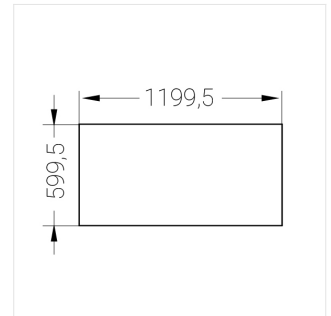

Встраиваемый светильник

Зенит
Светотехническое производство

Flat S 600x1200 80W 950 DS IP54 DA

ze13002540

220-240 В

IP54

Ra >90

3 SDCM

S

Комплектация

Световой модуль	1
Блок питания	1
Крепежный элемент	1

Производитель оставляет за собой право вносить изменения в комплектацию светильника.

Технические характеристики

Размеры: 1199x599x62 мм

Светильник квадратной формы

Корпус: Алюминий

Источник света: LED

Класс электробезопасности: II

Степень защиты: IP54

Номинальная мощность: 78.7 Вт

Световой поток светильника*: 9932 лм

Светоотдача*: 126 лм/Вт

Цветовая температура*: 5000 K