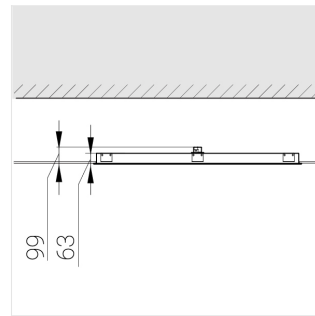

Встраиваемый светильник

Зенит
Светотехническое производство

Flat S 600x1200 80W 950 DS IP54 DA

ze13002540

220-240 В

IP54

Ra >90

3 SDCM

S

Комплектация

Световой модуль	1
Блок питания	1
Крепежный элемент	1

Производитель оставляет за собой право вносить изменения в комплектацию светильника.

Технические характеристики

Размеры: 1199x599x62 мм

Светильник квадратной формы

Корпус: Алюминий

Источник света: LED

Класс электробезопасности: II

Степень защиты: IP54

Номинальная мощность: 78.7 Вт

Световой поток светильника*: 9932 лм

Светоотдача*: 126 лм/Вт

Цветовая температура*: 5000 K