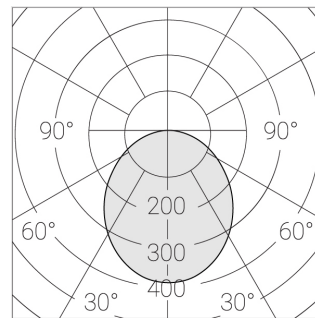

Встраиваемый светильник

Зенит
Светотехническое производство

Flat S 600x1200 80W 950 DS IP54 DA

ze13002540

220-240 В

IP54

Ra >90

3 SDCM

S

Комплектация

Световой модуль	1
Блок питания	1
Крепежный элемент	1

Производитель оставляет за собой право вносить изменения в комплектацию светильника.

Технические характеристики

Размеры: 1199x599x62 мм

Светильник квадратной формы

Корпус: Алюминий

Источник света: LED

Класс электробезопасности: II

Степень защиты: IP54

Номинальная мощность: 78.7 Вт

Световой поток светильника*: 9932 лм

Светоотдача*: 126 лм/Вт

Цветовая температура*: 5000 K