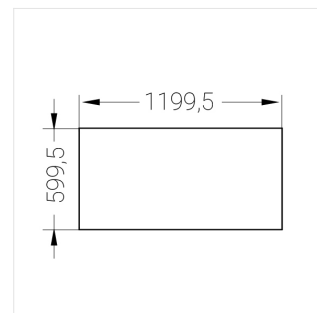

Встраиваемый светильник

Зенит
Светотехническое производство

Flat S 600x1200 80W 830 DS IP54 EM

ze13002541

220-240 В

IP54

Ra >80

3 SDCM

S

Комплектация

Световой модуль	1
Блок питания	1
Крепежный элемент	1

Производитель оставляет за собой право вносить изменения в комплектацию светильника.

Технические характеристики

Размеры: 1199x599x62 мм

Светильник квадратной формы

Корпус: Алюминий

Источник света: LED

Класс электробезопасности: II

Степень защиты: IP54

Номинальная мощность: 78.7 Вт

Световой поток светильника*: 10917 лм

Светоотдача*: 139 лм/Вт

Цветовая температура*: 3000 К

Индекс цветопередачи*: Ra >80

Стабильность цветовой температуры*: 3 SDCM

Блок питания**: Драйвер в комплекте

Все параметры, отмеченные *, являются расчетными значениями. Зенит использует проверенные и испытанные компоненты от ведущих поставщиков. Тем не менее допускается наличие отдельных сбоев связанных с технологией светодиодов в течение срока службы продукта.

** — производитель оставляет за собой право замены блока питания на аналогичный, имеющий те же характеристики.