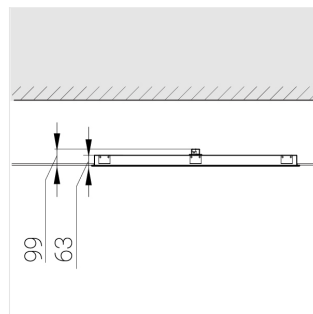

Встраиваемый светильник

Зенит
Светотехническое производство

Flat S 600x1200 80W 830 DS IP54 EM

ze13002541

220-240 В

IP54

Ra >80

3 SDCM

S

Комплектация

Световой модуль	1
Блок питания	1
Крепежный элемент	1

Производитель оставляет за собой право вносить изменения в комплектацию светильника.

Технические характеристики

Размеры: 1199x599x62 мм

Светильник квадратной формы

Корпус: Алюминий

Источник света: LED

Класс электробезопасности: II

Степень защиты: IP54

Номинальная мощность: 78.7 Вт

Световой поток светильника*: 10917 лм

Светоотдача*: 139 лм/Вт

Цветовая температура*: 3000 К

Индекс цветопередачи*: Ra >80

Стабильность цветовой температуры*: 3 SDCM

Блок питания**: Драйвер в комплекте

Все параметры, отмеченные *, являются расчетными значениями. Зенит использует проверенные и испытанные компоненты от ведущих поставщиков. Тем не менее допускается наличие отдельных сбоев связанных с технологией светодиодов в течение срока службы продукта.

** — производитель оставляет за собой право замены блока питания на аналогичный, имеющий те же характеристики.