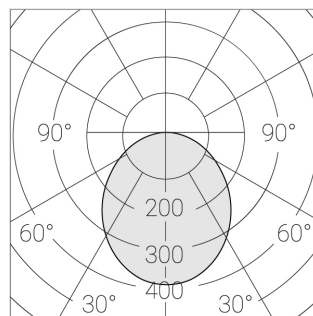

Встраиваемый светильник

Зенит
Светотехническое производство

Flat S 600x1200 80W 830 DS IP54 EM

ze13002541

220-240 В

IP54

Ra >80

3 SDCM

S

Комплектация

Световой модуль	1
Блок питания	1
Крепежный элемент	1

Производитель оставляет за собой право вносить изменения в комплектацию светильника.

Технические характеристики

Размеры: 1199x599x62 мм

Светильник квадратной формы

Корпус: Алюминий

Источник света: LED

Класс электробезопасности: II

Степень защиты: IP54

Номинальная мощность: 78.7 Вт

Световой поток светильника*: 10917 лм

Светоотдача*: 139 лм/Вт

Цветовая температура*: 3000 К

Индекс цветопередачи*: Ra >80

Стабильность цветовой температуры*: 3 SDCM

Блок питания**: Драйвер в комплекте

Все параметры, отмеченные *, являются расчетными значениями. Зенит использует проверенные и испытанные компоненты от ведущих поставщиков. Тем не менее допускается наличие отдельных сбоев связанных с технологией светодиодов в течение срока службы продукта.

** — производитель оставляет за собой право замены блока питания на аналогичный, имеющий те же характеристики.