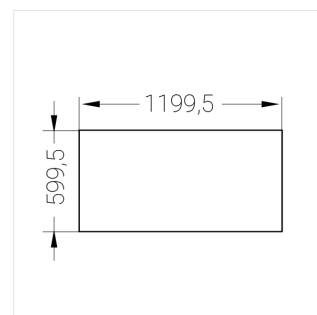

Встраиваемый светильник

Зенит
Светотехническое производство

Flat S 600x1200 80W 940 DS IP54 EM

ze13002545

220-240 В

IP54

Ra >90

3 SDCM

S

Комплектация

Световой модуль	1
Блок питания	1
Крепежный элемент	1

Производитель оставляет за собой право вносить изменения в комплектацию светильника.

Технические характеристики

Размеры: 1199x599x62 мм

Светильник квадратной формы

Корпус: Алюминий

Источник света: LED

Класс электробезопасности: II

Степень защиты: IP54

Номинальная мощность: 78.7 Вт

Световой поток светильника*: 9932 лм

Светоотдача*: 126 лм/Вт

Цветовая температура*: 4000 К