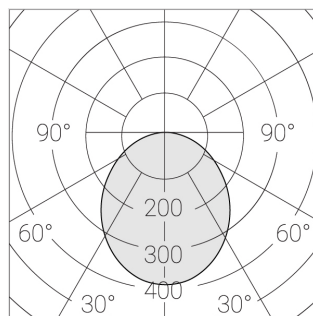

S

Комплектация

Световой модуль	1
Блок питания	1
Крепежный элемент	1

Производитель оставляет за собой право вносить изменения в комплектацию светильника.

Технические характеристики

Размеры: 1199x599x62 мм

Светильник квадратной формы

Корпус: Алюминий

Источник света: LED

Класс электробезопасности: II

Степень защиты: IP54

Номинальная мощность: 78.7 Вт

Световой поток светильника*: 9932 лм

Светоотдача*: 126 лм/Вт

Цветовая температура*: 4000 К