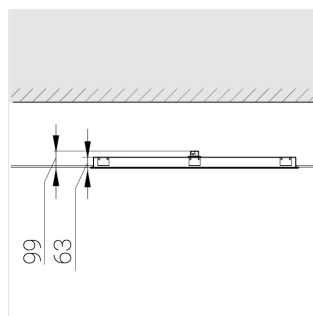

S

Комплектация

Световой модуль	1
Блок питания	1
Крепежный элемент	1

Производитель оставляет за собой право вносить изменения в комплектацию светильника.

Технические характеристики

Размеры: 1199x599x62 мм

Светильник квадратной формы

Корпус: Алюминий

Источник света: LED

Класс электробезопасности: II

Степень защиты: IP54

Номинальная мощность: 78.7 Вт

Световой поток светильника*: 9932 лм

Светоотдача*: 126 лм/Вт

Цветовая температура*: 4000 К