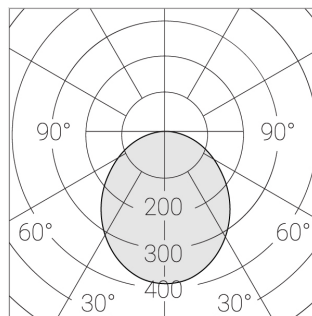

Встраиваемый светильник

Flat G 600x600 41W 850 DS

ze13002723

220-240 В

IP20

Ra >80

3 SDCM

G

Комплектация

Световой модуль	1
Блок питания	1
Крепежный элемент	1

Производитель оставляет за собой право вносить изменения в комплектацию светильника.

Технические характеристики

Размеры:	592x592x62 мм
Масса нетто:	2,32 кг

Светильник квадратной формы	
Корпус:	Алюминий
Источник света:	LED

Класс электробезопасности:	II
Степень защиты:	IP20
Номинальная мощность:	40.5 Вт
Световой поток светильника*:	5714 лм
Светоотдача*:	138 лм/Вт
Цветовая температура*:	5000 К
Индекс цветопередачи*:	Ra >80
Стабильность цветовой температуры*:	3 SDCM
cos *:	0.95
Блок питания**:	Драйвер в комплекте