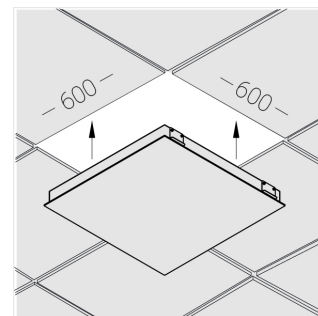

Встраиваемый светильник

Flat G 600x600 41W 850 DS

ze13002723

220-240 В

IP20

Ra >80

3 SDCM

G

Комплектация

Световой модуль	1
Блок питания	1
Крепежный элемент	1

Производитель оставляет за собой право вносить изменения в комплектацию светильника.

Технические характеристики

Размеры:	592x592x62 мм
Масса нетто:	2,32 кг