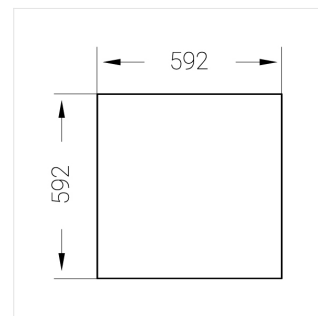

Встраиваемый светильник

Flat G 600x600 41W 850 DS

ze13002723

220-240 В

IP20

Ra >80

3 SDCM

G

Комплектация

Световой модуль	1
Блок питания	1
Крепежный элемент	1

Производитель оставляет за собой право вносить изменения в комплектацию светильника.

Технические характеристики

Размеры:	592x592x62 мм
Масса нетто:	2,32 кг

Светильник квадратной формы	
Корпус:	Алюминий
Источник света:	LED

Класс электробезопасности:	II
Степень защиты:	IP20
Номинальная мощность:	40.5 Вт
Световой поток светильника*:	5714 лм
Светоотдача*:	138 лм/Вт
Цветовая температура*:	5000 К
Индекс цветопередачи*:	Ra >80
Стабильность цветовой температуры*:	3 SDCM
cos *:	0.95
Блок питания**:	Драйвер в комплекте