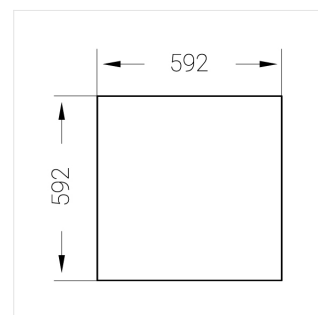

Встраиваемый светильник

Зенит
Светотехническое производство

Flat G 600x600 41W 940 DS DA

ze13002731

220-240 В

IP20

Ra >90

3 SDCM

G

Комплектация

Световой модуль	1
Блок питания	1
Крепежный элемент	1

Производитель оставляет за собой право вносить изменения в комплектацию светильника.

Технические характеристики

Размеры:	592x592x62 мм
Масса нетто:	2,4 кг

Светильник квадратной формы

Корпус:	Алюминий
Источник света:	LED

Класс электробезопасности:	II
Степень защиты:	IP20
Номинальная мощность:	41 Вт
Световой поток светильника*:	4904 лм
Светоотдача*:	118 лм/Вт
Цветовая температура*:	4000 К
Индекс цветопередачи*:	Ra >90
Стабильность цветовой температуры*:	3 SDCM
cos *:	0.95
Блок питания**:	Драйвер в комплекте

Все параметры, отмеченные *, являются расчетными значениями. Зенит использует проверенные и испытанные компоненты от ведущих поставщиков. Тем не менее допускается наличие отдельных сбоев связанных с технологией светодиодов в течение срока службы продукта.

** — производитель оставляет за собой право замены блока питания на аналогичный, имеющий те же характеристики.