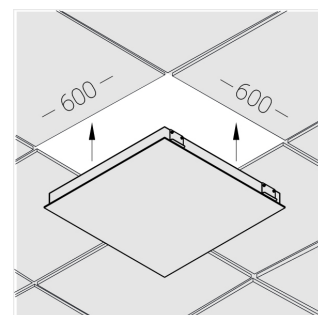

Встраиваемый светильник

Зенит
Светотехническое производство

Flat G 600x600 41W 940 DS DA

ze13002731

220-240 В

IP20

Ra >90

3 SDCM

G

Комплектация

Световой модуль	1
Блок питания	1
Крепежный элемент	1

Производитель оставляет за собой право вносить изменения в комплектацию светильника.

Технические характеристики

Размеры:	592x592x62 мм
Масса нетто:	2,4 кг

Светильник квадратной формы

Корпус:	Алюминий
Источник света:	LED

Класс электробезопасности:	II
Степень защиты:	IP20
Номинальная мощность:	41 Вт
Световой поток светильника*:	4904 лм
Светоотдача*:	118 лм/Вт
Цветовая температура*:	4000 К
Индекс цветопередачи*:	Ra >90
Стабильность цветовой температуры*:	3 SDCM
cos *:	0.95
Блок питания**:	Драйвер в комплекте

Все параметры, отмеченные *, являются расчетными значениями. Зенит использует проверенные и испытанные компоненты от ведущих поставщиков. Тем не менее допускается наличие отдельных сбоев связанных с технологией светодиодов в течение срока службы продукта.

** — производитель оставляет за собой право замены блока питания на аналогичный, имеющий те же характеристики.