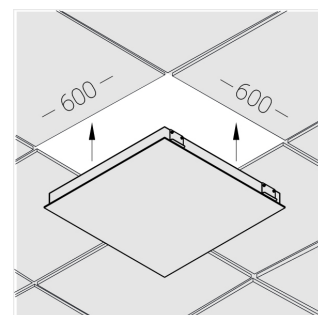

Встраиваемый светильник

Зенит
Светотехническое производство

Flat G 600x600 41W 950 DS DA

ze13002732

220-240 В

IP20

Ra >90

3 SDCM

G

Комплектация

Световой модуль	1
Блок питания	1
Крепежный элемент	1

Производитель оставляет за собой право вносить изменения в комплектацию светильника.

Технические характеристики

Размеры:	592x592x62 мм
Масса нетто:	2,4 кг

Светильник квадратной формы

Корпус:	Алюминий
Источник света:	LED

Класс электробезопасности:	II
Степень защиты:	IP20
Номинальная мощность:	41 Вт
Световой поток светильника*:	4904 лм
Светоотдача*:	118 лм/Вт
Цветовая температура*:	5000 К
Индекс цветопередачи*:	Ra >90
Стабильность цветовой температуры*:	3 SDCM
cos *:	0.95
Блок питания**:	Драйвер в комплекте

Все параметры, отмеченные *, являются расчетными значениями. Зенит использует проверенные и испытанные компоненты от ведущих поставщиков. Тем не менее допускается наличие отдельных сбоев связанных с технологией светодиодов в течение срока службы продукта.

** — производитель оставляет за собой право замены блока питания на аналогичный, имеющий те же характеристики.