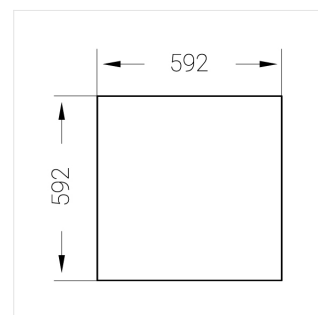

Встраиваемый светильник

Зенит
Светотехническое производство

Flat G 600x600 41W 950 DS DA

ze13002732

220-240 В

IP20

Ra >90

3 SDCM

G

Комплектация

Световой модуль	1
Блок питания	1
Крепежный элемент	1

Производитель оставляет за собой право вносить изменения в комплектацию светильника.

Технические характеристики

Размеры:	592x592x62 мм
Масса нетто:	2,4 кг

Светильник квадратной формы

Корпус:	Алюминий
Источник света:	LED

Класс электробезопасности:	II
Степень защиты:	IP20
Номинальная мощность:	41 Вт
Световой поток светильника*:	4904 лм
Светоотдача*:	118 лм/Вт
Цветовая температура*:	5000 К
Индекс цветопередачи*:	Ra >90
Стабильность цветовой температуры*:	3 SDCM
cos *:	0.95
Блок питания**:	Драйвер в комплекте

Все параметры, отмеченные *, являются расчетными значениями. Зенит использует проверенные и испытанные компоненты от ведущих поставщиков. Тем не менее допускается наличие отдельных сбоев связанных с технологией светодиодов в течение срока службы продукта.

** — производитель оставляет за собой право замены блока питания на аналогичный, имеющий те же характеристики.