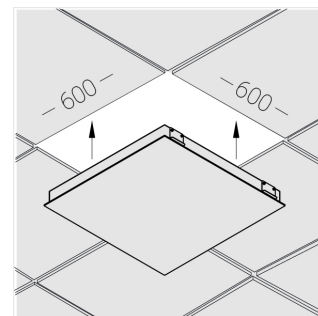

Встраиваемый светильник

Зенит
Светотехническое производство

Flat G 600x600 41W 850 DS DA EM

ze13002741

220-240 В

IP20

Ra >80

3 SDCM

G

Комплектация

Световой модуль	1
Блок питания	1
Крепежный элемент	1

Производитель оставляет за собой право вносить изменения в комплектацию светильника.

Технические характеристики

Размеры: 592x592x62 мм

Светильник квадратной формы

Корпус: Алюминий

Источник света: LED

Класс электробезопасности: II

Степень защиты: IP20

Номинальная мощность: 41 Вт

Световой поток светильника*: 5714 лм

Светоотдача*: 138 лм/Вт

Цветовая температура*: 5000 К

Индекс цветопередачи*: Ra >80

Стабильность цветовой температуры*: 3 SDCM

Блок питания**: Драйвер в комплекте

Все параметры, отмеченные *, являются расчетными значениями. Зенит использует проверенные и испытанные компоненты от ведущих поставщиков. Тем не менее допускается наличие отдельных сбоев связанных с технологией светодиодов в течение срока службы продукта.

** — производитель оставляет за собой право замены блока питания на аналогичный, имеющий те же характеристики.