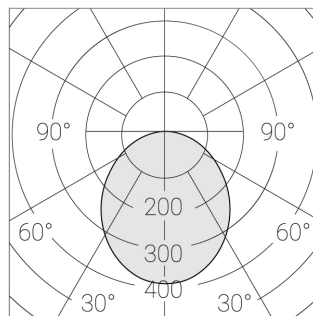

Встраиваемый светильник

Зенит
Светотехническое производство

Flat G 600x600 41W 850 DS DA EM

ze13002741

220-240 В

IP20

Ra >80

3 SDCM

G

Комплектация

Световой модуль	1
Блок питания	1
Крепежный элемент	1

Производитель оставляет за собой право вносить изменения в комплектацию светильника.

Технические характеристики

Размеры: 592x592x62 мм

Светильник квадратной формы

Корпус: Алюминий

Источник света: LED

Класс электробезопасности: II

Степень защиты: IP20

Номинальная мощность: 41 Вт

Световой поток светильника*: 5714 лм

Светоотдача*: 138 лм/Вт

Цветовая температура*: 5000 К

Индекс цветопередачи*: Ra >80

Стабильность цветовой температуры*: 3 SDCM

Блок питания**: Драйвер в комплекте

Все параметры, отмеченные *, являются расчетными значениями. Зенит использует проверенные и испытанные компоненты от ведущих поставщиков. Тем не менее допускается наличие отдельных сбоев связанных с технологией светодиодов в течение срока службы продукта.

** — производитель оставляет за собой право замены блока питания на аналогичный, имеющий те же характеристики.