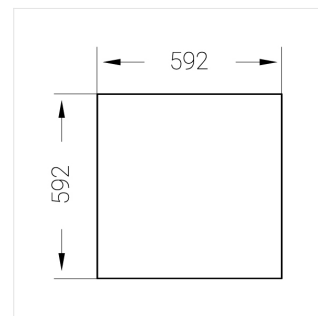

Встраиваемый светильник

Зенит
Светотехническое производство

Flat G 600x600 41W 850 DS DA EM

ze13002741

220-240 В

IP20

Ra >80

3 SDCM

G

Комплектация

Световой модуль	1
Блок питания	1
Крепежный элемент	1

Производитель оставляет за собой право вносить изменения в комплектацию светильника.

Технические характеристики

Размеры: 592x592x62 мм

Светильник квадратной формы

Корпус: Алюминий

Источник света: LED

Класс электробезопасности: II

Степень защиты: IP20

Номинальная мощность: 41 Вт

Световой поток светильника*: 5714 лм

Светоотдача*: 138 лм/Вт

Цветовая температура*: 5000 К

Индекс цветопередачи*: Ra >80

Стабильность цветовой температуры*: 3 SDCM

Блок питания**: Драйвер в комплекте

Все параметры, отмеченные *, являются расчетными значениями. Зенит использует проверенные и испытанные компоненты от ведущих поставщиков. Тем не менее допускается наличие отдельных сбоев связанных с технологией светодиодов в течение срока службы продукта.

** — производитель оставляет за собой право замены блока питания на аналогичный, имеющий те же характеристики.