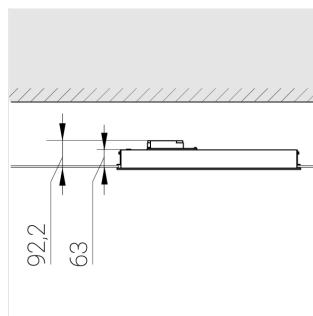

Встраиваемый светильник

Зенит
Светотехническое производство

Flat G 600x600 41W 850 DS DA EM

ze13002741

220-240 В

IP20

Ra >80

3 SDCM

G

Комплектация

Световой модуль	1
Блок питания	1
Крепежный элемент	1

Производитель оставляет за собой право вносить изменения в комплектацию светильника.

Технические характеристики

Размеры: 592x592x62 мм

Светильник квадратной формы

Корпус: Алюминий

Источник света: LED

Класс электробезопасности: II

Степень защиты: IP20

Номинальная мощность: 41 Вт

Световой поток светильника*: 5714 лм

Светоотдача*: 138 лм/Вт

Цветовая температура*: 5000 К

Индекс цветопередачи*: Ra >80

Стабильность цветовой температуры*: 3 SDCM

Блок питания**: Драйвер в комплекте

Все параметры, отмеченные *, являются расчетными значениями. Зенит использует проверенные и испытанные компоненты от ведущих поставщиков. Тем не менее допускается наличие отдельных сбоев связанных с технологией светодиодов в течение срока службы продукта.

** — производитель оставляет за собой право замены блока питания на аналогичный, имеющий те же характеристики.