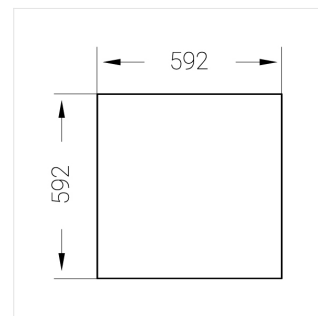

Встраиваемый светильник

Flat G 600x600 55W 940 DS

ze13002749

220-240 В

IP20

Ra >90

3 SDCM

G

| | |
|--------------|---------------|
| Размеры: | 592x592x62 мм |
| Масса нетто: | 2,32 кг |

Светильник квадратной формы

| | |
|-----------------|----------|
| Корпус: | Алюминий |
| Источник света: | LED |