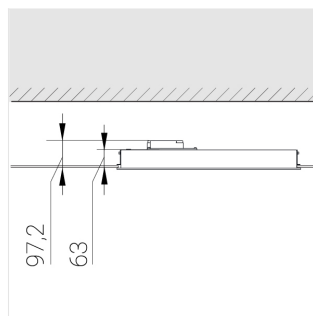

Встраиваемый светильник

Flat G 600x600 55W 940 DS

ze13002749

220-240 В

IP20

Ra >90

3 SDCM

G

| | |
|--------------|---------------|
| Размеры: | 592x592x62 мм |
| Масса нетто: | 2,32 кг |

Светильник квадратной формы

| | |
|-----------------|----------|
| Корпус: | Алюминий |
| Источник света: | LED |