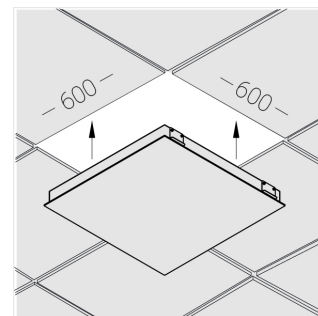

Встраиваемый светильник

Flat G 600x600 55W 940 DS

ze13002749

220-240 В

IP20

Ra >90

3 SDCM

G

| | |
|--------------|---------------|
| Размеры: | 592x592x62 мм |
| Масса нетто: | 2,32 кг |

Светильник квадратной формы

| | |
|-----------------|----------|
| Корпус: | Алюминий |
| Источник света: | LED |