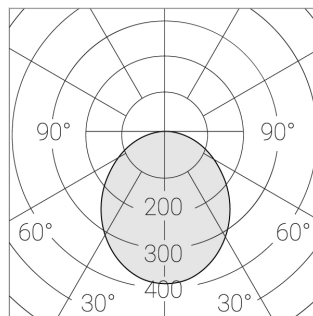

Встраиваемый светильник

Flat G 600x600 55W 940 DS

ze13002749

220-240 В

IP20

Ra >90

3 SDCM

G

| | |
|--------------|---------------|
| Размеры: | 592x592x62 мм |
| Масса нетто: | 2,32 кг |

Светильник квадратной формы

| | |
|-----------------|----------|
| Корпус: | Алюминий |
| Источник света: | LED |