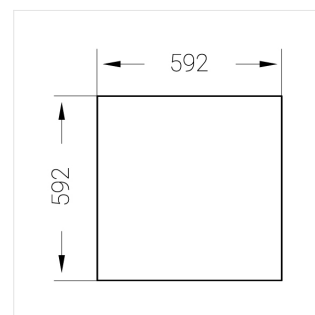

# Встраиваемый светильник

Flat G 600x600 55W 950 DS

ze13002750

220-240 В

IP20

Ra >90

3 SDCM

G

## Технические характеристики

Размеры:	592x592x62 мм
Масса нетто:	2,32 кг

Светильник квадратной формы

Корпус:	Алюминий
Источник света:	LED

Класс электробезопасности:	II
Степень защиты:	IP20
Номинальная мощность:	53.9 Вт
Световой поток светильника*:	6216 лм
Светоотдача*:	113 лм/Вт
Цветовая температура*:	5000 К
Индекс цветопередачи*:	Ra >90
Стабильность цветовой температуры*:	3 SDCM
cos *:	0.95
Блок питания**:	Драйвер в комплекте