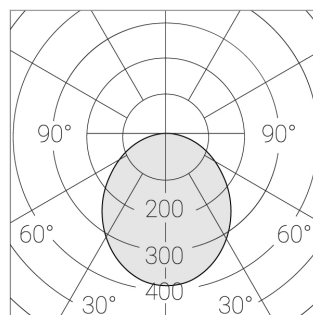

# Встраиваемый светильник

Flat G 600x600 55W 950 DS

ze13002750

220-240 В

IP20

Ra >90

3 SDCM

G

## Технические характеристики

Размеры:	592x592x62 мм
Масса нетто:	2,32 кг

Светильник квадратной формы

Корпус:	Алюминий
Источник света:	LED

Класс электробезопасности:	II
Степень защиты:	IP20
Номинальная мощность:	53.9 Вт
Световой поток светильника*:	6216 лм
Светоотдача*:	113 лм/Вт
Цветовая температура*:	5000 К
Индекс цветопередачи*:	Ra >90
Стабильность цветовой температуры*:	3 SDCM
cos *:	0.95
Блок питания**:	Драйвер в комплекте