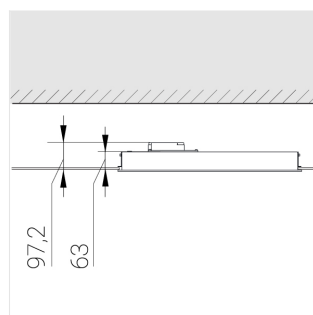

# Встраиваемый светильник

Flat G 600x600 55W 950 DS

ze13002750

220-240 В

IP20

Ra >90

3 SDCM

G

## Технические характеристики

Размеры:	592x592x62 мм
Масса нетто:	2,32 кг

Светильник квадратной формы

Корпус:	Алюминий
Источник света:	LED

Класс электробезопасности:	II
Степень защиты:	IP20
Номинальная мощность:	53.9 Вт
Световой поток светильника*:	6216 лм
Светоотдача*:	113 лм/Вт
Цветовая температура*:	5000 К
Индекс цветопередачи*:	Ra >90
Стабильность цветовой температуры*:	3 SDCM
cos *:	0.95
Блок питания**:	Драйвер в комплекте