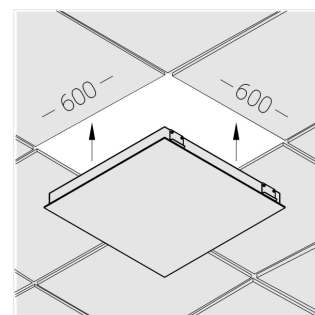

# Встраиваемый светильник

Flat G 600x600 55W 950 DS

ze13002750

220-240 В

IP20

Ra >90

3 SDCM

G

## Технические характеристики

Размеры:	592x592x62 мм
Масса нетто:	2,32 кг

Светильник квадратной формы

Корпус:	Алюминий
Источник света:	LED

Класс электробезопасности:	II
Степень защиты:	IP20
Номинальная мощность:	53.9 Вт
Световой поток светильника*:	6216 лм
Светоотдача*:	113 лм/Вт
Цветовая температура*:	5000 К
Индекс цветопередачи*:	Ra >90
Стабильность цветовой температуры*:	3 SDCM
cos *:	0.95
Блок питания**:	Драйвер в комплекте