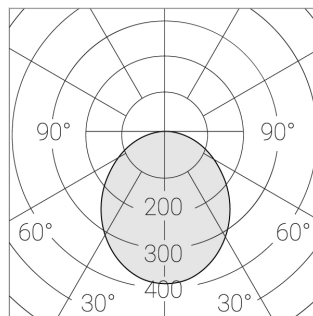

Встраиваемый светильник

Зенит
Светотехническое производство

Flat G 600x1200 54W 850 DS EM

ze13002807

220-240 В

IP20

Ra >80

3 SDCM

G

Комплектация

Световой модуль	1
Блок питания	1
Крепежный элемент	1

Производитель оставляет за собой право вносить изменения в комплектацию светильника.

Технические характеристики

Размеры: 1192x592x62 мм

Светильник квадратной формы

Корпус: Алюминий

Источник света: LED

Класс электробезопасности: II

Степень защиты: IP20

Номинальная мощность: 52.8 Вт

Световой поток светильника*: 7789 лм

Светоотдача*: 141 лм/Вт

Цветовая температура*: 5000 К