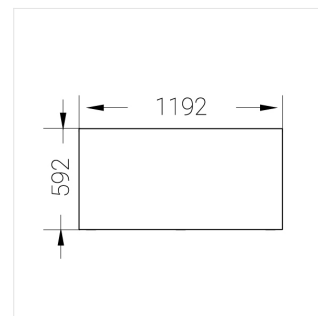

Встраиваемый светильник

Зенит
Светотехническое производство

Flat G 600x1200 54W 850 DS EM

ze13002807

220-240 В

IP20

Ra >80

3 SDCM

G

Комплектация

Световой модуль	1
Блок питания	1
Крепежный элемент	1

Производитель оставляет за собой право вносить изменения в комплектацию светильника.

Технические характеристики

Размеры: 1192x592x62 мм

Светильник квадратной формы

Корпус: Алюминий

Источник света: LED

Класс электробезопасности: II

Степень защиты: IP20

Номинальная мощность: 52.8 Вт

Световой поток светильника*: 7789 лм

Светоотдача*: 141 лм/Вт

Цветовая температура*: 5000 К