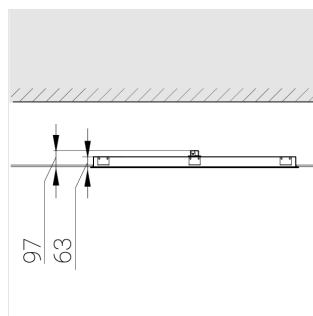

G

Комплектация

Световой модуль	1
Блок питания	1
Крепежный элемент	1

Производитель оставляет за собой право вносить изменения в комплектацию светильника.

Технические характеристики

Размеры: 1192x592x62 мм

Светильник квадратной формы

Корпус: Алюминий

Источник света: LED

Класс электробезопасности: II

Степень защиты: IP20

Номинальная мощность: 52.8 Вт

Световой поток светильника*: 7789 лм

Светоотдача*: 141 лм/Вт

Цветовая температура*: 5000 К