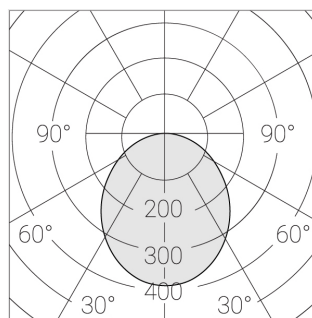

Встраиваемый светильник

Flat G 600x1200 54W 850 DS DA EM

ze13002813

220-240 В

IP20

Ra >80

3 SDCM

G

Комплектация

Световой модуль	1
Блок питания	1
Крепежный элемент	1

Производитель оставляет за собой право вносить изменения в комплектацию светильника.

Технические характеристики

Размеры: 1192x592x62 мм

Светильник квадратной формы

Корпус: Алюминий

Источник света: LED

Класс электробезопасности: II

Степень защиты: IP20

Номинальная мощность: 54.6 Вт

Световой поток светильника*: 7789 лм

Светоотдача*: 139 лм/Вт

Цветовая температура*: 5000 К