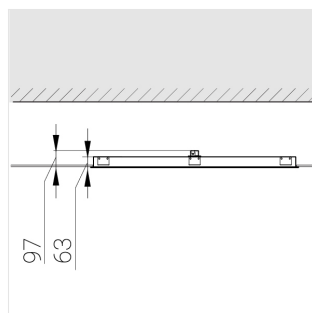

Встраиваемый светильник

Flat G 600x1200 54W 850 DS DA EM

ze13002813

220-240 В

IP20

Ra >80

3 SDCM

G

Комплектация

Световой модуль	1
Блок питания	1
Крепежный элемент	1

Производитель оставляет за собой право вносить изменения в комплектацию светильника.

Технические характеристики

Размеры: 1192x592x62 мм

Светильник квадратной формы

Корпус: Алюминий

Источник света: LED

Класс электробезопасности: II

Степень защиты: IP20

Номинальная мощность: 54.6 Вт

Световой поток светильника*: 7789 лм

Светоотдача*: 139 лм/Вт

Цветовая температура*: 5000 К