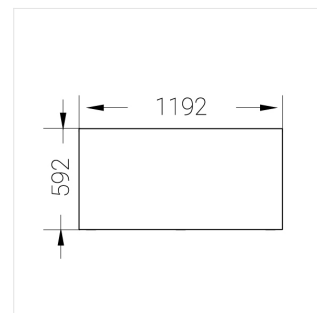

Встраиваемый светильник

Flat G 600x1200 54W 850 DS DA EM

ze13002813

220-240 В

IP20

Ra >80

3 SDCM

G

Комплектация

Световой модуль	1
Блок питания	1
Крепежный элемент	1

Производитель оставляет за собой право вносить изменения в комплектацию светильника.

Технические характеристики

Размеры: 1192x592x62 мм

Светильник квадратной формы

Корпус: Алюминий

Источник света: LED

Класс электробезопасности: II

Степень защиты: IP20

Номинальная мощность: 54.6 Вт

Световой поток светильника*: 7789 лм

Светоотдача*: 139 лм/Вт

Цветовая температура*: 5000 К