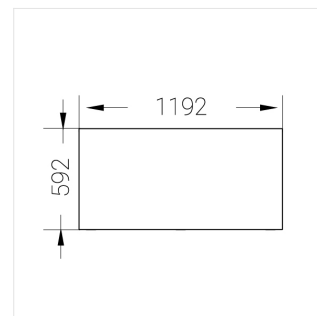

Встраиваемый светильник

Flat G 600x1200 54W 850 DS DA EM

ze13002813

220-240 В

IP20

Ra >80

3 SDCM

G

Комплектация

Световой модуль	1
Блок питания	1
Крепежный элемент	1

Производитель оставляет за собой право вносить изменения в комплектацию светильника.

Технические характеристики

Размеры: 1192x592x62 мм

Светильник квадратной формы

Корпус: Алюминий

Источник света: LED

Класс электробезопасности: II

Степень защиты: IP20

Номинальная мощность: 54.6 Вт

Световой поток светильника*: 7789 лм

Светоотдача*: 139 лм/Вт

Цветовая температура*: 5000 К