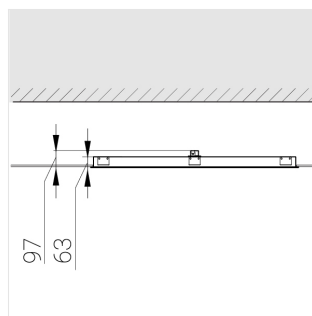

Встраиваемый светильник

Flat G 600x1200 54W 850 DS DA EM

ze13002813

220-240 В

IP20

Ra >80

3 SDCM

G

Комплектация

Световой модуль	1
Блок питания	1
Крепежный элемент	1

Производитель оставляет за собой право вносить изменения в комплектацию светильника.

Технические характеристики

Размеры: 1192x592x62 мм

Светильник квадратной формы

Корпус: Алюминий

Источник света: LED

Класс электробезопасности: II

Степень защиты: IP20

Номинальная мощность: 54.6 Вт

Световой поток светильника*: 7789 лм

Светоотдача*: 139 лм/Вт

Цветовая температура*: 5000 К