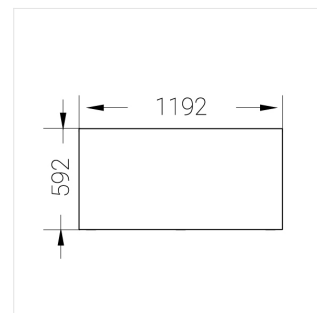

# Встраиваемый светильник

Flat G 600x1200 54W 940 DS DA EM

ze13002815

220-240 В

IP20

Ra >90

3 SDCM

G

## Технические характеристики

Размеры: 1192x592x62 мм

Светильник квадратной формы

Корпус: Алюминий

Источник света: LED

Класс электробезопасности: II

Степень защиты: IP20

Номинальная мощность: 54.6 Вт