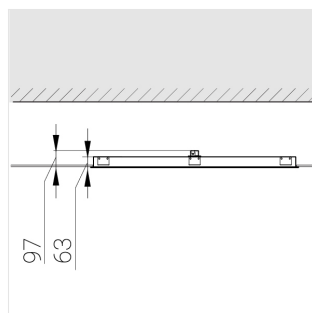

# Встраиваемый светильник

Flat G 600x1200 54W 940 DS DA EM

ze13002815

220-240 В

IP20

Ra >90

3 SDCM

G

## Технические характеристики

Размеры: 1192x592x62 мм

Светильник квадратной формы

Корпус: Алюминий

Источник света: LED

Класс электробезопасности: II

Степень защиты: IP20

Номинальная мощность: 54.6 Вт