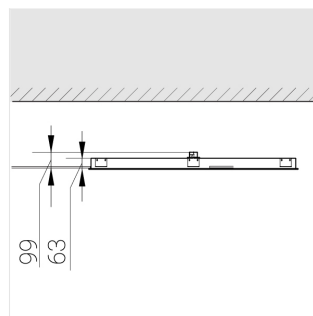

Встраиваемый светильник

Зенит
Светотехническое производство

Flat G 600x1200 80W 950 DS

ze13002822

220-240 В

IP20

Ra >90

3 SDCM

G

Комплектация

Световой модуль	1
Блок питания	1
Крепежный элемент	1

Производитель оставляет за собой право вносить изменения в комплектацию светильника.

Технические характеристики

Размеры:	1192x592x62 мм
Масса нетто:	4,4 кг

Светильник квадратной формы

Корпус:	Алюминий
Источник света:	LED

Класс электробезопасности:	II
Степень защиты:	IP20
Номинальная мощность:	78.7 Вт
Световой поток светильника*:	9932 лм
Светоотдача*:	115 лм/Вт
Цветовая температура*:	5000 К
Индекс цветопередачи*:	Ra >90
Стабильность цветовой температуры*:	3 SDCM
cos *:	0.98
Блок питания**:	Драйвер в комплекте

Все параметры, отмеченные *, являются расчетными значениями. Зенит использует проверенные и испытанные компоненты от ведущих поставщиков. Тем не менее допускается наличие отдельных сбоев связанных с технологией светодиодов в течение срока службы продукта.

** — производитель оставляет за собой право замены блока питания на аналогичный, имеющий те же характеристики.