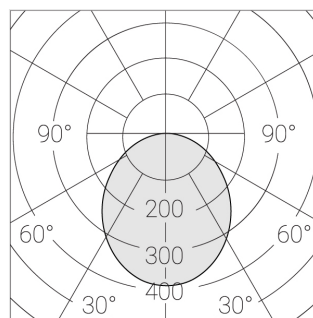

Встраиваемый светильник

Зенит
Светотехническое производство

Flat G 600x1200 80W 950 DS

ze13002822

220-240 В

IP20

Ra >90

3 SDCM

G

Комплектация

Световой модуль	1
Блок питания	1
Крепежный элемент	1

Производитель оставляет за собой право вносить изменения в комплектацию светильника.

Технические характеристики

Размеры:	1192x592x62 мм
Масса нетто:	4,4 кг

Светильник квадратной формы

Корпус:	Алюминий
Источник света:	LED

Класс электробезопасности:	II
Степень защиты:	IP20
Номинальная мощность:	78.7 Вт
Световой поток светильника*:	9932 лм
Светоотдача*:	115 лм/Вт
Цветовая температура*:	5000 К
Индекс цветопередачи*:	Ra >90
Стабильность цветовой температуры*:	3 SDCM
cos *:	0.98
Блок питания**:	Драйвер в комплекте

Все параметры, отмеченные *, являются расчетными значениями. Зенит использует проверенные и испытанные компоненты от ведущих поставщиков. Тем не менее допускается наличие отдельных сбоев связанных с технологией светодиодов в течение срока службы продукта.

** — производитель оставляет за собой право замены блока питания на аналогичный, имеющий те же характеристики.