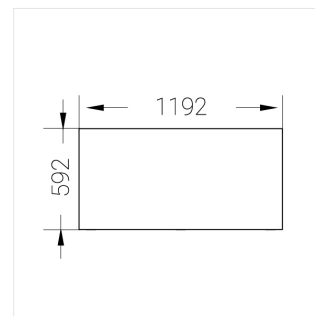

Встраиваемый светильник

Зенит
Светотехническое производство

Flat G 600x1200 80W 950 DS

ze13002822

220-240 В

IP20

Ra >90

3 SDCM

G

Комплектация

Световой модуль	1
Блок питания	1
Крепежный элемент	1

Производитель оставляет за собой право вносить изменения в комплектацию светильника.

Технические характеристики

Размеры:	1192x592x62 мм
Масса нетто:	4,4 кг

Светильник квадратной формы

Корпус:	Алюминий
Источник света:	LED

Класс электробезопасности:	II
Степень защиты:	IP20
Номинальная мощность:	78.7 Вт
Световой поток светильника*:	9932 лм
Светоотдача*:	115 лм/Вт
Цветовая температура*:	5000 К
Индекс цветопередачи*:	Ra >90
Стабильность цветовой температуры*:	3 SDCM
cos *:	0.98
Блок питания**:	Драйвер в комплекте

Все параметры, отмеченные *, являются расчетными значениями. Зенит использует проверенные и испытанные компоненты от ведущих поставщиков. Тем не менее допускается наличие отдельных сбоев связанных с технологией светодиодов в течение срока службы продукта.

** — производитель оставляет за собой право замены блока питания на аналогичный, имеющий те же характеристики.