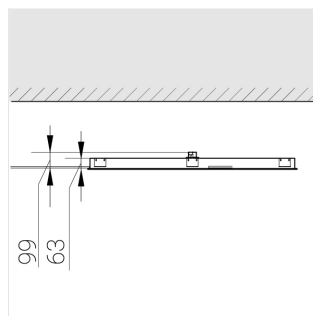

G

Комплектация

Световой модуль	1
Блок питания	1
Крепежный элемент	1

Производитель оставляет за собой право вносить изменения в комплектацию светильника.

Технические характеристики

Размеры:	1192x592x62 мм
Масса нетто:	4,4 кг

Светильник квадратной формы

Корпус:	Алюминий
Источник света:	LED

Класс электробезопасности:	II
Степень защиты:	IP20
Номинальная мощность:	78.7 Вт
Световой поток светильника*:	11574 лм
Светоотдача*:	130 лм/Вт
Цветовая температура*:	5000 К
Индекс цветопередачи*:	Ra >80
Стабильность цветовой температуры*:	3 SDCM
cos *:	0.98
Блок питания**:	Драйвер в комплекте