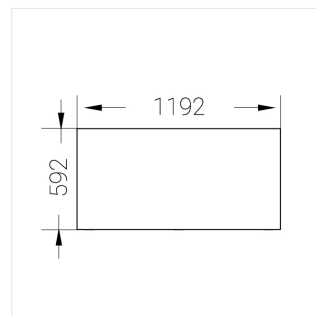

Встраиваемый светильник

Зенит
Светотехническое производство

Flat G 600x1200 80W 850 DS DA

ze13002825

220-240 В

IP20

Ra >80

3 SDCM

G

Комплектация

Световой модуль	1
Блок питания	1
Крепежный элемент	1

Производитель оставляет за собой право вносить изменения в комплектацию светильника.

Технические характеристики

Размеры:	1192x592x62 мм
Масса нетто:	4,4 кг

Светильник квадратной формы

Корпус:	Алюминий
Источник света:	LED

Класс электробезопасности:	II
Степень защиты:	IP20
Номинальная мощность:	78.7 Вт
Световой поток светильника*:	11574 лм
Светоотдача*:	130 лм/Вт
Цветовая температура*:	5000 К
Индекс цветопередачи*:	Ra >80
Стабильность цветовой температуры*:	3 SDCM
cos *:	0.98
Блок питания**:	Драйвер в комплекте