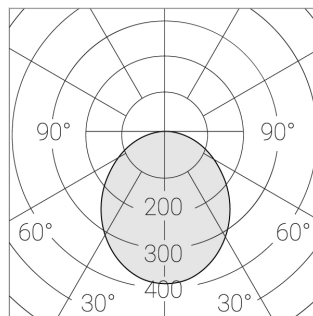

Встраиваемый светильник

Зенит
Светотехническое производство

Flat G 600x1200 80W 850 DS DA

ze13002825

220-240 В

IP20

Ra >80

3 SDCM

G

Комплектация

Световой модуль	1
Блок питания	1
Крепежный элемент	1

Производитель оставляет за собой право вносить изменения в комплектацию светильника.

Технические характеристики

Размеры:	1192x592x62 мм
Масса нетто:	4,4 кг

Светильник квадратной формы

Корпус:	Алюминий
Источник света:	LED

Класс электробезопасности:	II
Степень защиты:	IP20
Номинальная мощность:	78.7 Вт
Световой поток светильника*:	11574 лм
Светоотдача*:	130 лм/Вт
Цветовая температура*:	5000 К
Индекс цветопередачи*:	Ra >80
Стабильность цветовой температуры*:	3 SDCM
cos *:	0.98
Блок питания**:	Драйвер в комплекте