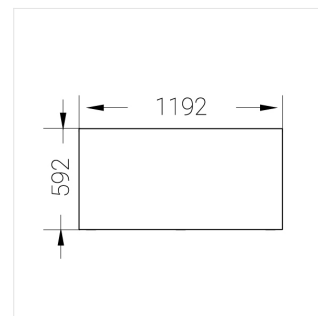

Встраиваемый светильник

Зенит
Светотехническое производство

Flat G 600x1200 80W 940 DS DA EM

ze13002839

220-240 В

IP20

Ra >90

3 SDCM

G

Комплектация

Световой модуль	1
Блок питания	1
Крепежный элемент	1

Производитель оставляет за собой право вносить изменения в комплектацию светильника.

Технические характеристики

Размеры: 1192x592x62 мм

Светильник квадратной формы

Корпус: Алюминий

Источник света: LED

Класс электробезопасности: II

Степень защиты: IP20

Номинальная мощность: 78.7 Вт

Световой поток светильника*: 9932 лм

Светоотдача*: 111 лм/Вт

Цветовая температура*: 4000 К

Индекс цветопередачи*: Ra >90

Стабильность цветовой температуры*: 3 SDCM

Блок питания**: Драйвер в комплекте

Все параметры, отмеченные *, являются расчетными значениями. Зенит использует проверенные и испытанные компоненты от ведущих поставщиков. Тем не менее допускается наличие отдельных сбоев связанных с технологией светодиодов в течение срока службы продукта.

** — производитель оставляет за собой право замены блока питания на аналогичный, имеющий те же характеристики.