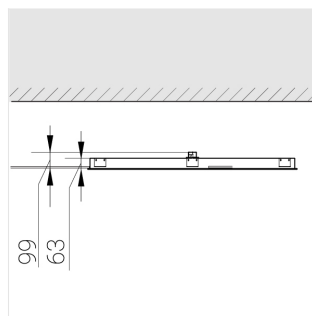

Встраиваемый светильник

Зенит
Светотехническое производство

Flat G 600x1200 80W 940 DS DA EM

ze13002839

220-240 В

IP20

Ra >90

3 SDCM

G

Комплектация

Световой модуль	1
Блок питания	1
Крепежный элемент	1

Производитель оставляет за собой право вносить изменения в комплектацию светильника.

Технические характеристики

Размеры: 1192x592x62 мм

Светильник квадратной формы

Корпус: Алюминий

Источник света: LED

Класс электробезопасности: II

Степень защиты: IP20

Номинальная мощность: 78.7 Вт

Световой поток светильника*: 9932 лм

Светоотдача*: 111 лм/Вт

Цветовая температура*: 4000 К

Индекс цветопередачи*: Ra >90

Стабильность цветовой температуры*: 3 SDCM

Блок питания**: Драйвер в комплекте

Все параметры, отмеченные *, являются расчетными значениями. Зенит использует проверенные и испытанные компоненты от ведущих поставщиков. Тем не менее допускается наличие отдельных сбоев связанных с технологией светодиодов в течение срока службы продукта.

** — производитель оставляет за собой право замены блока питания на аналогичный, имеющий те же характеристики.