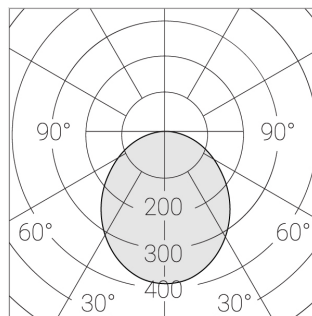

Встраиваемый светильник

Зенит
Светотехническое производство

Flat G 600x1200 80W 940 DS DA EM

ze13002839

220-240 В

IP20

Ra >90

3 SDCM

G

Комплектация

Световой модуль	1
Блок питания	1
Крепежный элемент	1

Производитель оставляет за собой право вносить изменения в комплектацию светильника.

Технические характеристики

Размеры: 1192x592x62 мм

Светильник квадратной формы

Корпус: Алюминий

Источник света: LED

Класс электробезопасности: II

Степень защиты: IP20

Номинальная мощность: 78.7 Вт

Световой поток светильника*: 9932 лм

Светоотдача*: 111 лм/Вт

Цветовая температура*: 4000 К

Индекс цветопередачи*: Ra >90

Стабильность цветовой температуры*: 3 SDCM

Блок питания**: Драйвер в комплекте

Все параметры, отмеченные *, являются расчетными значениями. Зенит использует проверенные и испытанные компоненты от ведущих поставщиков. Тем не менее допускается наличие отдельных сбоев связанных с технологией светодиодов в течение срока службы продукта.

** — производитель оставляет за собой право замены блока питания на аналогичный, имеющий те же характеристики.