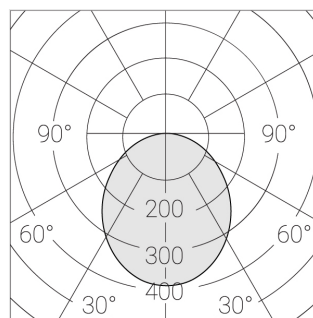

Встраиваемый светильник

Зенит
Светотехническое производство

Flat G 600x1200 80W 950 DS DA EM

ze13002840

220-240 В

IP20

Ra >90

3 SDCM

G

Комплектация

Световой модуль	1
Блок питания	1
Крепежный элемент	1

Производитель оставляет за собой право вносить изменения в комплектацию светильника.

Технические характеристики

Размеры: 1192x592x62 мм

Светильник квадратной формы

Корпус: Алюминий

Источник света: LED

Класс электробезопасности: II

Степень защиты: IP20

Номинальная мощность: 78.7 Вт

Световой поток светильника*: 9932 лм

Светоотдача*: 111 лм/Вт

Цветовая температура*: 5000 К