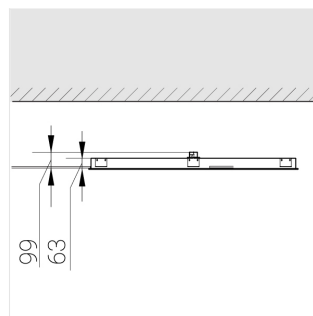

G

Комплектация

Световой модуль	1
Блок питания	1
Крепежный элемент	1

Производитель оставляет за собой право вносить изменения в комплектацию светильника.

Технические характеристики

Размеры: 1192x592x62 мм

Светильник квадратной формы

Корпус: Алюминий

Источник света: LED

Класс электробезопасности: II

Степень защиты: IP20

Номинальная мощность: 78.7 Вт

Световой поток светильника*: 9932 лм

Светоотдача*: 111 лм/Вт

Цветовая температура*: 5000 К