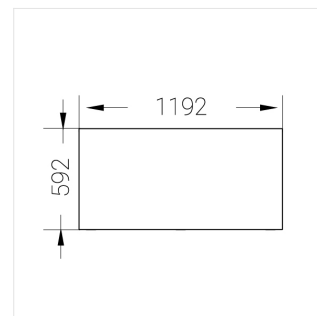

Встраиваемый светильник

Зенит
Светотехническое производство

Flat G 600x1200 80W 950 DS DA EM

ze13002840

220-240 В

IP20

Ra >90

3 SDCM

G

Комплектация

Световой модуль	1
Блок питания	1
Крепежный элемент	1

Производитель оставляет за собой право вносить изменения в комплектацию светильника.

Технические характеристики

Размеры: 1192x592x62 мм

Светильник квадратной формы

Корпус: Алюминий

Источник света: LED

Класс электробезопасности: II

Степень защиты: IP20

Номинальная мощность: 78.7 Вт

Световой поток светильника*: 9932 лм

Светоотдача*: 111 лм/Вт

Цветовая температура*: 5000 К