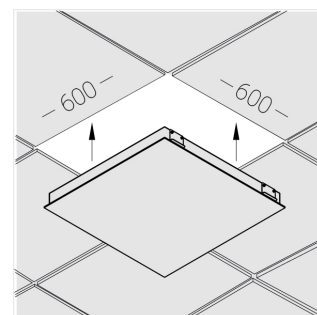

Встраиваемый светильник

Зенит
Светотехническое производство

Flat G 600x600 41W 850 DS IP54

ze13003011

220-240 В

IP54

Ra >80

3 SDCM

G

Комплектация

Световой модуль	1
Блок питания	1
Крепежный элемент	1

Производитель оставляет за собой право вносить изменения в комплектацию светильника.

Технические характеристики

Размеры:	592x592x62 мм
Масса нетто:	8,15 кг

Светильник квадратной формы

Корпус:	Алюминий
Источник света:	LED

Класс электробезопасности:	II
Степень защиты:	IP54
Номинальная мощность:	52.8 Вт
Световой поток светильника*:	5714 лм
Светоотдача*:	148 лм/Вт
Цветовая температура*:	5000 К
Индекс цветопередачи*:	Ra >80
Стабильность цветовой температуры*:	3 SDCM
cos *:	0.95
Блок питания**:	Драйвер в комплекте

Все параметры, отмеченные *, являются расчетными значениями. Зенит использует проверенные и испытанные компоненты от ведущих поставщиков. Тем не менее допускается наличие отдельных сбоев связанных с технологией светодиодов в течение срока службы продукта.

** — производитель оставляет за собой право замены блока питания на аналогичный, имеющий те же характеристики.