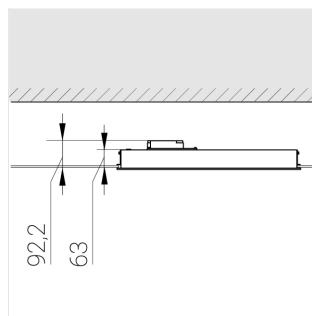

Встраиваемый светильник

Зенит
Светотехническое производство

Flat G 600x600 41W 850 DS IP54

ze13003011

220-240 В

IP54

Ra >80

3 SDCM

G

Комплектация

Световой модуль	1
Блок питания	1
Крепежный элемент	1

Производитель оставляет за собой право вносить изменения в комплектацию светильника.

Технические характеристики

Размеры:	592x592x62 мм
Масса нетто:	8,15 кг

Светильник квадратной формы

Корпус:	Алюминий
Источник света:	LED

Класс электробезопасности:	II
Степень защиты:	IP54
Номинальная мощность:	52.8 Вт
Световой поток светильника*:	5714 лм
Светоотдача*:	148 лм/Вт
Цветовая температура*:	5000 К
Индекс цветопередачи*:	Ra >80
Стабильность цветовой температуры*:	3 SDCM
cos *:	0.95
Блок питания**:	Драйвер в комплекте

Все параметры, отмеченные *, являются расчетными значениями. Зенит использует проверенные и испытанные компоненты от ведущих поставщиков. Тем не менее допускается наличие отдельных сбоев связанных с технологией светодиодов в течение срока службы продукта.

** — производитель оставляет за собой право замены блока питания на аналогичный, имеющий те же характеристики.