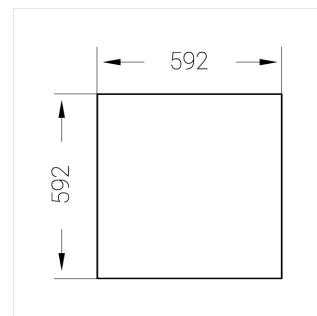

Встраиваемый светильник

Зенит
Светотехническое производство

Flat G 600x600 41W 850 DS IP54

ze13003011

220-240 В

IP54

Ra >80

3 SDCM

G

Комплектация

Световой модуль	1
Блок питания	1
Крепежный элемент	1

Производитель оставляет за собой право вносить изменения в комплектацию светильника.

Технические характеристики

Размеры:	592x592x62 мм
Масса нетто:	8,15 кг

Светильник квадратной формы

Корпус:	Алюминий
Источник света:	LED

Класс электробезопасности:	II
Степень защиты:	IP54
Номинальная мощность:	52.8 Вт
Световой поток светильника*:	5714 лм
Светоотдача*:	148 лм/Вт
Цветовая температура*:	5000 К
Индекс цветопередачи*:	Ra >80
Стабильность цветовой температуры*:	3 SDCM
cos *:	0.95
Блок питания**:	Драйвер в комплекте

Все параметры, отмеченные *, являются расчетными значениями. Зенит использует проверенные и испытанные компоненты от ведущих поставщиков. Тем не менее допускается наличие отдельных сбоев связанных с технологией светодиодов в течение срока службы продукта.

** — производитель оставляет за собой право замены блока питания на аналогичный, имеющий те же характеристики.