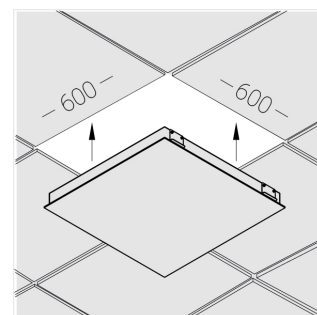

Встраиваемый светильник

Flat G 600x600 41W 830 DS IP54 DA

ze13003015

220-240 В

IP54

Ra >80

3 SDCM

G

Комплектация

Световой модуль	1
Блок питания	1
Крепежный элемент	1

Производитель оставляет за собой право вносить изменения в комплектацию светильника.

Технические характеристики

Размеры:	592x592x62 мм
Масса нетто:	8,15 кг