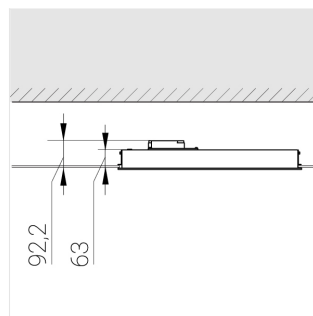

Встраиваемый светильник

Flat G 600x600 41W 830 DS IP54 DA

ze13003015

220-240 В

IP54

Ra >80

3 SDCM

G

Комплектация

Световой модуль	1
Блок питания	1
Крепежный элемент	1

Производитель оставляет за собой право вносить изменения в комплектацию светильника.

Технические характеристики

Размеры:	592x592x62 мм
Масса нетто:	8,15 кг

Светильник квадратной формы

Корпус:	Алюминий
Источник света:	LED

Класс электробезопасности:	II
Степень защиты:	IP54
Номинальная мощность:	54.6 Вт
Световой поток светильника*:	5390 лм
Светоотдача*:	135 лм/Вт
Цветовая температура*:	3000 К
Индекс цветопередачи*:	Ra >80
Стабильность цветовой температуры*:	3 SDCM
cos *:	0.95
Блок питания**:	Драйвер в комплекте