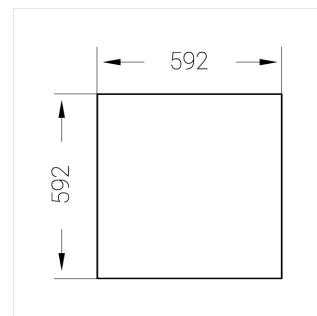

Встраиваемый светильник

Flat G 600x600 41W 830 DS IP54 DA

ze13003015

220-240 В

IP54

Ra >80

3 SDCM

G

Комплектация

Световой модуль	1
Блок питания	1
Крепежный элемент	1

Производитель оставляет за собой право вносить изменения в комплектацию светильника.

Технические характеристики

Размеры:	592x592x62 мм
Масса нетто:	8,15 кг

Светильник квадратной формы

Корпус:	Алюминий
Источник света:	LED

Класс электробезопасности:	II
Степень защиты:	IP54
Номинальная мощность:	54.6 Вт
Световой поток светильника*:	5390 лм
Светоотдача*:	135 лм/Вт
Цветовая температура*:	3000 К
Индекс цветопередачи*:	Ra >80
Стабильность цветовой температуры*:	3 SDCM
cos *:	0.95
Блок питания**:	Драйвер в комплекте