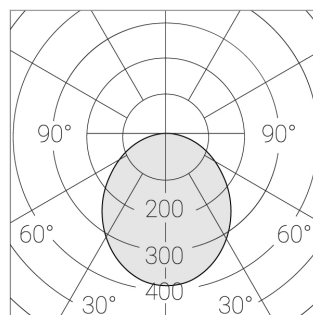

Встраиваемый светильник

Flat G 600x600 41W 830 DS IP54 DA

ze13003015

220-240 В

IP54

Ra >80

3 SDCM

G

Комплектация

Световой модуль	1
Блок питания	1
Крепежный элемент	1

Производитель оставляет за собой право вносить изменения в комплектацию светильника.

Технические характеристики

Размеры:	592x592x62 мм
Масса нетто:	8,15 кг

Светильник квадратной формы

Корпус:	Алюминий
Источник света:	LED

Класс электробезопасности:	II
Степень защиты:	IP54
Номинальная мощность:	54.6 Вт
Световой поток светильника*:	5390 лм
Светоотдача*:	135 лм/Вт
Цветовая температура*:	3000 К
Индекс цветопередачи*:	Ra >80
Стабильность цветовой температуры*:	3 SDCM
cos *:	0.95
Блок питания**:	Драйвер в комплекте