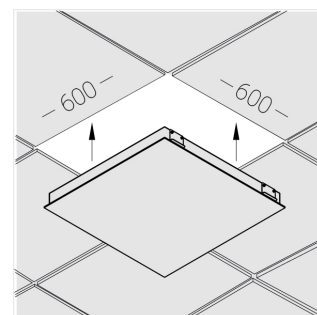

Встраиваемый светильник

Flat G 600x600 41W 940 DS IP54 DA

ze13003019

220-240 В

IP54

Ra >90

3 SDCM

G

Комплектация

Световой модуль	1
Блок питания	1
Крепежный элемент	1

Производитель оставляет за собой право вносить изменения в комплектацию светильника.

Технические характеристики

Размеры:	592x592x62 мм
Масса нетто:	8,15 кг