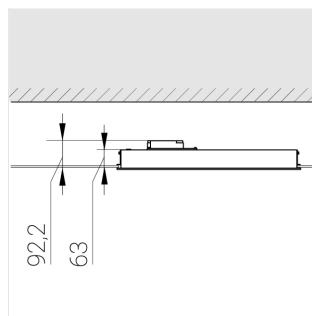

Встраиваемый светильник

Flat G 600x600 41W 940 DS IP54 DA

ze13003019

220-240 В

IP54

Ra >90

3 SDCM

G

Комплектация

Световой модуль	1
Блок питания	1
Крепежный элемент	1

Производитель оставляет за собой право вносить изменения в комплектацию светильника.

Технические характеристики

Размеры:	592x592x62 мм
Масса нетто:	8,15 кг

Светильник квадратной формы

Корпус:	Алюминий
Источник света:	LED

Класс электробезопасности:	II
Степень защиты:	IP54
Номинальная мощность:	54.6 Вт
Световой поток светильника*:	4904 лм
Светоотдача*:	122 лм/Вт
Цветовая температура*:	4000 К
Индекс цветопередачи*:	Ra >90
Стабильность цветовой температуры*:	3 SDCM
cos *:	0.95
Блок питания**:	Драйвер в комплекте