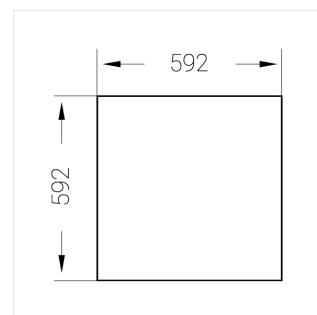

Встраиваемый светильник

Flat G 600x600 41W 940 DS IP54 DA

ze13003019

220-240 В

IP54

Ra >90

3 SDCM

G

Комплектация

Световой модуль	1
Блок питания	1
Крепежный элемент	1

Производитель оставляет за собой право вносить изменения в комплектацию светильника.

Технические характеристики

Размеры:	592x592x62 мм
Масса нетто:	8,15 кг

Светильник квадратной формы

Корпус:	Алюминий
Источник света:	LED

Класс электробезопасности:	II
Степень защиты:	IP54
Номинальная мощность:	54.6 Вт
Световой поток светильника*:	4904 лм
Светоотдача*:	122 лм/Вт
Цветовая температура*:	4000 К
Индекс цветопередачи*:	Ra >90
Стабильность цветовой температуры*:	3 SDCM
cos *:	0.95
Блок питания**:	Драйвер в комплекте