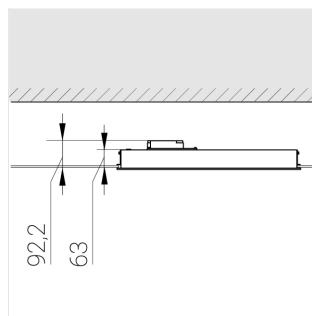

Встраиваемый светильник

Зенит
Светотехническое производство

Flat G 600x600 41W 840 DS IP54 EM

ze13003022

220-240 В

IP54

Ra >80

3 SDCM

G

Комплектация

Световой модуль	1
Блок питания	1
Крепежный элемент	1

Производитель оставляет за собой право вносить изменения в комплектацию светильника.

Технические характеристики

Размеры: 592x592x62 мм

Светильник квадратной формы

Корпус: Алюминий

Источник света: LED

Класс электробезопасности: II

Степень защиты: IP54

Номинальная мощность: 52.8 Вт

Световой поток светильника*: 5714 лм

Светоотдача*: 148 лм/Вт

Цветовая температура*: 4000 К

Индекс цветопередачи*: Ra >80

Стабильность цветовой температуры*: 3 SDCM

Блок питания**: Драйвер в комплекте

Все параметры, отмеченные *, являются расчетными значениями. Зенит использует проверенные и испытанные компоненты от ведущих поставщиков. Тем не менее допускается наличие отдельных сбоев связанных с технологией светодиодов в течение срока службы продукта.

** — производитель оставляет за собой право замены блока питания на аналогичный, имеющий те же характеристики.