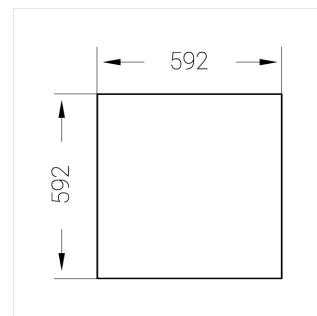

Встраиваемый светильник

Зенит
Светотехническое производство

Flat G 600x600 41W 840 DS IP54 EM

ze13003022

220-240 В

IP54

Ra >80

3 SDCM

G

Комплектация

Световой модуль	1
Блок питания	1
Крепежный элемент	1

Производитель оставляет за собой право вносить изменения в комплектацию светильника.

Технические характеристики

Размеры: 592x592x62 мм

Светильник квадратной формы

Корпус: Алюминий

Источник света: LED

Класс электробезопасности: II

Степень защиты: IP54

Номинальная мощность: 52.8 Вт

Световой поток светильника*: 5714 лм

Светоотдача*: 148 лм/Вт

Цветовая температура*: 4000 К

Индекс цветопередачи*: Ra >80

Стабильность цветовой температуры*: 3 SDCM

Блок питания**: Драйвер в комплекте

Все параметры, отмеченные *, являются расчетными значениями. Зенит использует проверенные и испытанные компоненты от ведущих поставщиков. Тем не менее допускается наличие отдельных сбоев связанных с технологией светодиодов в течение срока службы продукта.

** — производитель оставляет за собой право замены блока питания на аналогичный, имеющий те же характеристики.