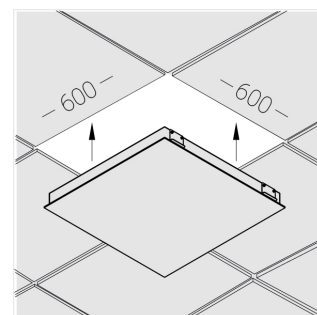

Встраиваемый светильник

Зенит
Светотехническое производство

Flat G 600x600 41W 840 DS IP54 EM

ze13003022

220-240 В

IP54

Ra >80

3 SDCM

G

Комплектация

Световой модуль	1
Блок питания	1
Крепежный элемент	1

Производитель оставляет за собой право вносить изменения в комплектацию светильника.

Технические характеристики

Размеры: 592x592x62 мм

Светильник квадратной формы

Корпус: Алюминий

Источник света: LED

Класс электробезопасности: II

Степень защиты: IP54

Номинальная мощность: 52.8 Вт

Световой поток светильника*: 5714 лм

Светоотдача*: 148 лм/Вт

Цветовая температура*: 4000 К

Индекс цветопередачи*: Ra >80

Стабильность цветовой температуры*: 3 SDCM

Блок питания**: Драйвер в комплекте

Все параметры, отмеченные *, являются расчетными значениями. Зенит использует проверенные и испытанные компоненты от ведущих поставщиков. Тем не менее допускается наличие отдельных сбоев связанных с технологией светодиодов в течение срока службы продукта.

** — производитель оставляет за собой право замены блока питания на аналогичный, имеющий те же характеристики.