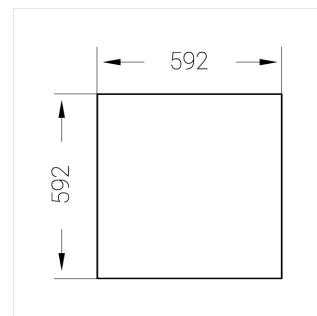

Встраиваемый светильник

Зенит
Светотехническое производство

Flat G 600x600 41W 950 DS IP54 EM

ze13003026

220-240 В

IP54

Ra >90

3 SDCM

G

Комплектация

Световой модуль	1
Блок питания	1
Крепежный элемент	1

Производитель оставляет за собой право вносить изменения в комплектацию светильника.

Технические характеристики

Размеры: 592x592x62 мм

Светильник квадратной формы

Корпус: Алюминий

Источник света: LED

Класс электробезопасности: II

Степень защиты: IP54

Номинальная мощность: 52.8 Вт

Световой поток светильника*: 4904 лм

Светоотдача*: 127 лм/Вт

Цветовая температура*: 5000 К

Индекс цветопередачи*: Ra >90

Стабильность цветовой температуры*: 3 SDCM

Блок питания**: Драйвер в комплекте

Все параметры, отмеченные *, являются расчетными значениями. Зенит использует проверенные и испытанные компоненты от ведущих поставщиков. Тем не менее допускается наличие отдельных сбоев связанных с технологией светодиодов в течение срока службы продукта.

** — производитель оставляет за собой право замены блока питания на аналогичный, имеющий те же характеристики.