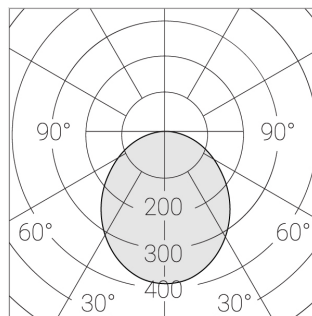

Встраиваемый светильник

Зенит
Светотехническое производство

Flat G 600x600 41W 950 DS IP54 EM

ze13003026

220-240 В

IP54

Ra >90

3 SDCM

G

Комплектация

Световой модуль	1
Блок питания	1
Крепежный элемент	1

Производитель оставляет за собой право вносить изменения в комплектацию светильника.

Технические характеристики

Размеры: 592x592x62 мм

Светильник квадратной формы

Корпус: Алюминий

Источник света: LED

Класс электробезопасности: II

Степень защиты: IP54

Номинальная мощность: 52.8 Вт

Световой поток светильника*: 4904 лм

Светоотдача*: 127 лм/Вт

Цветовая температура*: 5000 К

Индекс цветопередачи*: Ra >90

Стабильность цветовой температуры*: 3 SDCM

Блок питания**: Драйвер в комплекте

Все параметры, отмеченные *, являются расчетными значениями. Зенит использует проверенные и испытанные компоненты от ведущих поставщиков. Тем не менее допускается наличие отдельных сбоев связанных с технологией светодиодов в течение срока службы продукта.

** — производитель оставляет за собой право замены блока питания на аналогичный, имеющий те же характеристики.