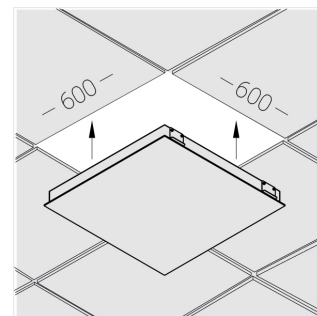

Встраиваемый светильник

Зенит
Светотехническое производство

Flat G 600x600 41W 950 DS IP54 EM

ze13003026

220-240 В

IP54

Ra >90

3 SDCM

G

Комплектация

Световой модуль	1
Блок питания	1
Крепежный элемент	1

Производитель оставляет за собой право вносить изменения в комплектацию светильника.

Технические характеристики

Размеры: 592x592x62 мм

Светильник квадратной формы

Корпус: Алюминий

Источник света: LED

Класс электробезопасности: II

Степень защиты: IP54

Номинальная мощность: 52.8 Вт

Световой поток светильника*: 4904 лм

Светоотдача*: 127 лм/Вт

Цветовая температура*: 5000 К

Индекс цветопередачи*: Ra >90

Стабильность цветовой температуры*: 3 SDCM

Блок питания**: Драйвер в комплекте

Все параметры, отмеченные *, являются расчетными значениями. Зенит использует проверенные и испытанные компоненты от ведущих поставщиков. Тем не менее допускается наличие отдельных сбоев связанных с технологией светодиодов в течение срока службы продукта.

** — производитель оставляет за собой право замены блока питания на аналогичный, имеющий те же характеристики.