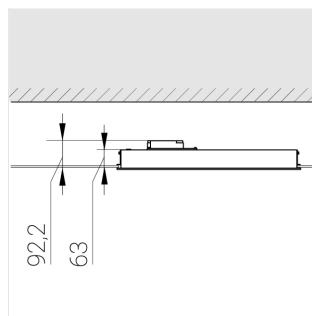

Встраиваемый светильник

Зенит
Светотехническое производство

Flat G 600x600 41W 950 DS IP54 EM

ze13003026

220-240 В

IP54

Ra >90

3 SDCM

G

Комплектация

Световой модуль	1
Блок питания	1
Крепежный элемент	1

Производитель оставляет за собой право вносить изменения в комплектацию светильника.

Технические характеристики

Размеры: 592x592x62 мм

Светильник квадратной формы

Корпус: Алюминий

Источник света: LED

Класс электробезопасности: II

Степень защиты: IP54

Номинальная мощность: 52.8 Вт

Световой поток светильника*: 4904 лм

Светоотдача*: 127 лм/Вт

Цветовая температура*: 5000 К

Индекс цветопередачи*: Ra >90

Стабильность цветовой температуры*: 3 SDCM

Блок питания**: Драйвер в комплекте

Все параметры, отмеченные *, являются расчетными значениями. Зенит использует проверенные и испытанные компоненты от ведущих поставщиков. Тем не менее допускается наличие отдельных сбоев связанных с технологией светодиодов в течение срока службы продукта.

** — производитель оставляет за собой право замены блока питания на аналогичный, имеющий те же характеристики.