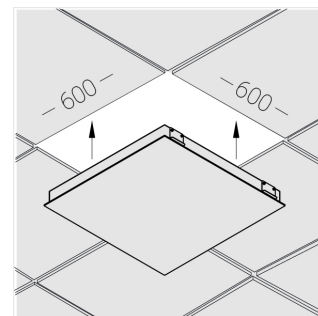

# Встраиваемый светильник

Flat G 600x600 55W 840 DS IP54 DA

ze13003040

220-240 В

IP54

Ra >80

3 SDCM

G

## Технические характеристики

Размеры:	592x592x62 мм
Масса нетто:	8,05 кг

Светильник квадратной формы

Корпус:	Алюминий
Источник света:	LED

Класс электробезопасности:	II
Степень защиты:	IP54
Номинальная мощность:	78.7 Вт
Световой поток светильника*:	7243 лм
Светоотдача*:	147 лм/Вт
Цветовая температура*:	4000 К
Индекс цветопередачи*:	Ra >80
Стабильность цветовой температуры*:	3 SDCM
cos *:	0.95
Блок питания**:	Драйвер в комплекте