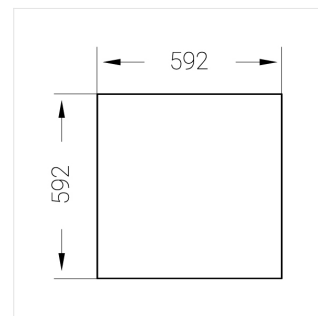

# Встраиваемый светильник

Flat G 600x600 55W 840 DS IP54 DA

ze13003040

220-240 В

IP54

Ra >80

3 SDCM

G

## Технические характеристики

Размеры:	592x592x62 мм
Масса нетто:	8,05 кг

Светильник квадратной формы

Корпус:	Алюминий
Источник света:	LED

Класс электробезопасности:	II
Степень защиты:	IP54
Номинальная мощность:	78.7 Вт
Световой поток светильника*:	7243 лм
Светоотдача*:	147 лм/Вт
Цветовая температура*:	4000 К
Индекс цветопередачи*:	Ra >80
Стабильность цветовой температуры*:	3 SDCM
cos *:	0.95
Блок питания**:	Драйвер в комплекте