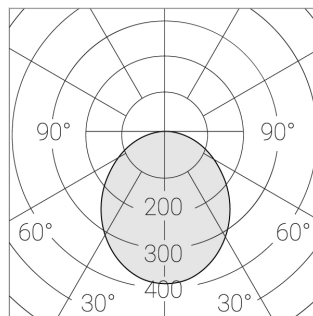

# Встраиваемый светильник

Flat G 600x600 55W 840 DS IP54 DA

ze13003040

220-240 В

IP54

Ra >80

3 SDCM

G

## Технические характеристики

Размеры:	592x592x62 мм
Масса нетто:	8,05 кг

Светильник квадратной формы

Корпус:	Алюминий
Источник света:	LED

Класс электробезопасности:	II
Степень защиты:	IP54
Номинальная мощность:	78.7 Вт
Световой поток светильника*:	7243 лм
Светоотдача*:	147 лм/Вт
Цветовая температура*:	4000 К
Индекс цветопередачи*:	Ra >80
Стабильность цветовой температуры*:	3 SDCM
cos *:	0.95
Блок питания**:	Драйвер в комплекте