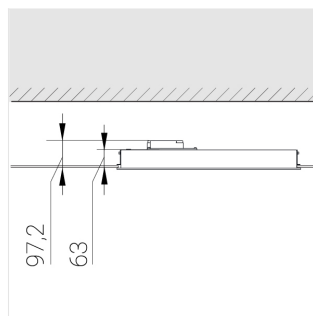

# Встраиваемый светильник

Flat G 600x600 55W 840 DS IP54 DA

ze13003040

220-240 В

IP54

Ra >80

3 SDCM

G

## Технические характеристики

Размеры:	592x592x62 мм
Масса нетто:	8,05 кг

Светильник квадратной формы

Корпус:	Алюминий
Источник света:	LED

Класс электробезопасности:	II
Степень защиты:	IP54
Номинальная мощность:	78.7 Вт
Световой поток светильника*:	7243 лм
Светоотдача*:	147 лм/Вт
Цветовая температура*:	4000 К
Индекс цветопередачи*:	Ra >80
Стабильность цветовой температуры*:	3 SDCM
cos *:	0.95
Блок питания**:	Драйвер в комплекте