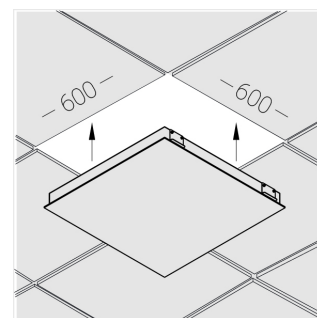

Встраиваемый светильник

Flat G 600x600 55W 840 DS IP54 DA EM
ze13003052

ERC 220-240 В  IP54 Ra >80 3 SDCM

G

Комплектация

Световой модуль	1
Блок питания	1
Крепежный элемент	1

Производитель оставляет за собой право вносить изменения в комплектацию светильника.

Технические характеристики

Размеры: 592x592x62 мм

Светильник квадратной формы
Корпус: **Алюминий**
Источник света: **LED**

Класс электробезопасности: **II**
Степень защиты: **IP54**
Номинальная мощность: **78.7 Вт**
Световой поток светильника*: **7243 лм**
Светоотдача*: **147 лм/Вт**
Цветовая температура*: **4000 К**
Индекс цветопередачи*: **Ra >80**
Стабильность цветовой температуры*: **3 SDCM**
Блок питания**: **Драйвер в комплекте**