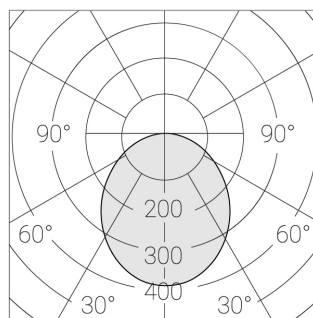

Встраиваемый светильник

Flat G 600x600 55W 840 DS IP54 DA EM
ze13003052

ERC 220-240 В  IP54 Ra >80 3 SDCM

G

Комплектация

Световой модуль	1
Блок питания	1
Крепежный элемент	1

Производитель оставляет за собой право вносить изменения в комплектацию светильника.

Технические характеристики

Размеры: 592x592x62 мм

Светильник квадратной формы
Корпус: **Алюминий**
Источник света: **LED**

Класс электробезопасности: **II**
Степень защиты: **IP54**
Номинальная мощность: **78.7 Вт**
Световой поток светильника*: **7243 лм**
Светоотдача*: **147 лм/Вт**
Цветовая температура*: **4000 К**
Индекс цветопередачи*: **Ra >80**
Стабильность цветовой температуры*: **3 SDCM**
Блок питания**: **Драйвер в комплекте**