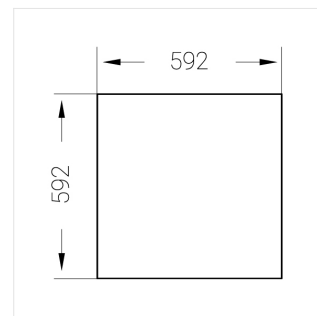

Встраиваемый светильник

Flat G 600x600 55W 840 DS IP54 DA EM
ze13003052

ERC 220-240 В  IP54 Ra >80 3 SDCM

G

Комплектация

Световой модуль	1
Блок питания	1
Крепежный элемент	1

Производитель оставляет за собой право вносить изменения в комплектацию светильника.

Технические характеристики

Размеры: 592x592x62 мм

Светильник квадратной формы
Корпус: **Алюминий**
Источник света: **LED**

Класс электробезопасности: **II**
Степень защиты: **IP54**
Номинальная мощность: **78.7 Вт**
Световой поток светильника*: **7243 лм**
Светоотдача*: **147 лм/Вт**
Цветовая температура*: **4000 К**
Индекс цветопередачи*: **Ra >80**
Стабильность цветовой температуры*: **3 SDCM**
Блок питания**: **Драйвер в комплекте**