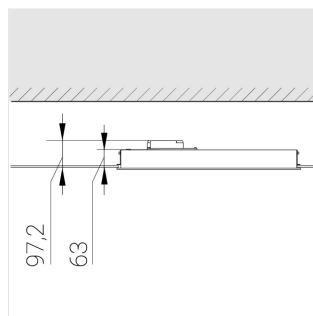

Встраиваемый светильник

Flat G 600x600 55W 840 DS IP54 DA EM
ze13003052

ERC 220-240 В  IP54 Ra >80 3 SDCM

G

Комплектация

Световой модуль	1
Блок питания	1
Крепежный элемент	1

Производитель оставляет за собой право вносить изменения в комплектацию светильника.

Технические характеристики

Размеры: 592x592x62 мм

Светильник квадратной формы
Корпус: **Алюминий**
Источник света: **LED**

Класс электробезопасности: **II**
Степень защиты: **IP54**
Номинальная мощность: **78.7 Вт**
Световой поток светильника*: **7243 лм**
Светоотдача*: **147 лм/Вт**
Цветовая температура*: **4000 К**
Индекс цветопередачи*: **Ra >80**
Стабильность цветовой температуры*: **3 SDCM**
Блок питания**: **Драйвер в комплекте**