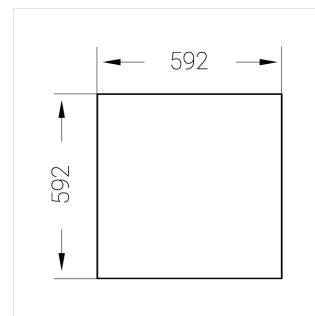

Встраиваемый светильник

Flat G 600x600 55W 950 DS IP54 DA EM
ze13003056

ERC 220-240 В  IP54 Ra >90 3 SDCM

G

Комплектация

| | |
|-------------------|---|
| Световой модуль | 1 |
| Блок питания | 1 |
| Крепежный элемент | 1 |

Производитель оставляет за собой право вносить изменения в комплектацию светильника.

Технические характеристики

Размеры: 592x592x62 мм

Светильник квадратной формы
Корпус: **Алюминий**
Источник света: **LED**