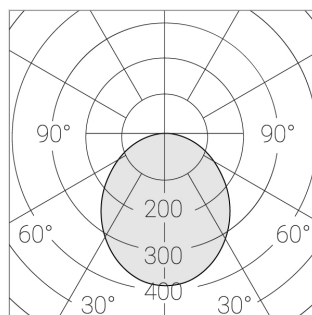

Встраиваемый светильник

Flat G 600x600 55W 950 DS IP54 DA EM
ze13003056

ERC 220-240 В  IP54 Ra >90 3 SDCM

G

Комплектация

| | |
|-------------------|---|
| Световой модуль | 1 |
| Блок питания | 1 |
| Крепежный элемент | 1 |

Производитель оставляет за собой право вносить изменения в комплектацию светильника.

Технические характеристики

Размеры: 592x592x62 мм

Светильник квадратной формы
Корпус: **Алюминий**
Источник света: **LED**

Класс электробезопасности: **II**
Степень защиты: **IP54**
Номинальная мощность: **78.7 Вт**
Световой поток светильника*: **6216 лм**
Светоотдача*: **126 лм/Вт**
Цветовая температура*: **5000 К**
Индекс цветопередачи*: **Ra >90**
Стабильность цветовой температуры*: **3 SDCM**
Блок питания**: **Драйвер в комплекте**