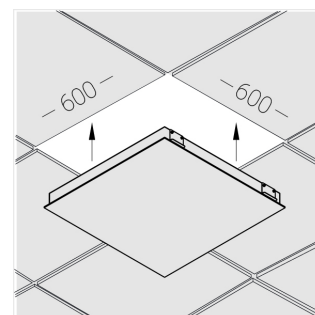

Встраиваемый светильник

Flat G 600x600 55W 950 DS IP54 DA EM
ze13003056

ERC 220-240 В  IP54 Ra >90 3 SDCM

G

Комплектация

| | |
|-------------------|---|
| Световой модуль | 1 |
| Блок питания | 1 |
| Крепежный элемент | 1 |

Производитель оставляет за собой право вносить изменения в комплектацию светильника.

Технические характеристики

Размеры: 592x592x62 мм

Светильник квадратной формы
Корпус: **Алюминий**
Источник света: **LED**