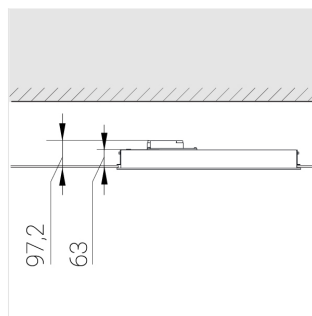

Встраиваемый светильник

Flat G 600x600 55W 950 DS IP54 DA EM
ze13003056

ERC 220-240 В  IP54 Ra >90 3 SDCM

G

Комплектация

| | |
|-------------------|---|
| Световой модуль | 1 |
| Блок питания | 1 |
| Крепежный элемент | 1 |

Производитель оставляет за собой право вносить изменения в комплектацию светильника.

Технические характеристики

Размеры: 592x592x62 мм

Светильник квадратной формы
Корпус: **Алюминий**
Источник света: **LED**