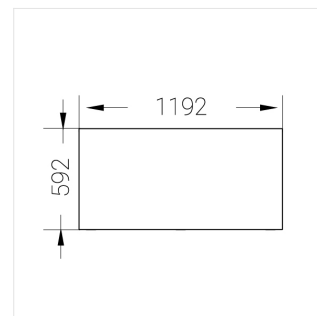

Встраиваемый светильник

Зенит
Светотехническое производство

Flat G 600x1200 54W 830 DS IP54

ze13003081

220-240 В

IP54

Ra >80

3 SDCM

G

Комплектация

Световой модуль	1
Блок питания	1
Крепежный элемент	1

Производитель оставляет за собой право вносить изменения в комплектацию светильника.

Технические характеристики

Размеры: 1192x592x62 мм

Светильник квадратной формы

Корпус: Алюминий

Источник света: LED

Класс электробезопасности: II

Степень защиты: IP54

Номинальная мощность: 52.8 Вт

Световой поток светильника*: 7347 лм

Светоотдача*: 130 лм/Вт

Цветовая температура*: 3000 К