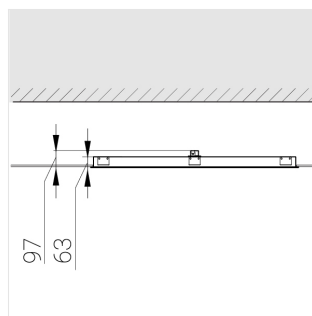

G

Комплектация

Световой модуль	1
Блок питания	1
Крепежный элемент	1

Производитель оставляет за собой право вносить изменения в комплектацию светильника.

Технические характеристики

Размеры: 1192x592x62 мм

Светильник квадратной формы

Корпус: Алюминий

Источник света: LED

Класс электробезопасности: II

Степень защиты: IP54

Номинальная мощность: 52.8 Вт

Световой поток светильника*: 7347 лм

Светоотдача*: 130 лм/Вт

Цветовая температура*: 3000 К