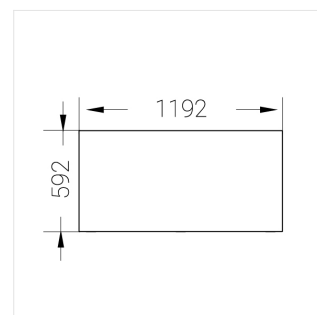

Встраиваемый светильник

Flat G 600x1200 54W 850 DS IP54 DA

ze13003089

220-240 В

IP54

Ra >80

3 SDCM

G

Комплектация

Световой модуль	1
Блок питания	1
Крепежный элемент	1

Производитель оставляет за собой право вносить изменения в комплектацию светильника.

Технические характеристики

Размеры: 1192x592x62 мм

Светильник квадратной формы

Корпус: Алюминий

Источник света: LED

Класс электробезопасности: II

Степень защиты: IP54

Номинальная мощность: 54.6 Вт

Световой поток светильника*: 7789 лм

Светоотдача*: 138 лм/Вт

Цветовая температура*: 5000 К