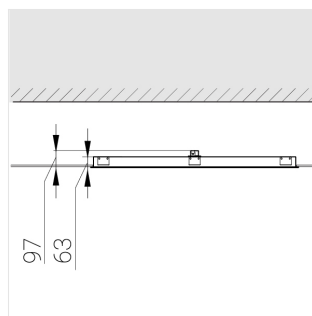

Встраиваемый светильник

Flat G 600x1200 54W 850 DS IP54 DA

ze13003089

220-240 В

IP54

Ra >80

3 SDCM

G

Комплектация

Световой модуль	1
Блок питания	1
Крепежный элемент	1

Производитель оставляет за собой право вносить изменения в комплектацию светильника.

Технические характеристики

Размеры: 1192x592x62 мм

Светильник квадратной формы

Корпус: Алюминий

Источник света: LED

Класс электробезопасности: II

Степень защиты: IP54

Номинальная мощность: 54.6 Вт

Световой поток светильника*: 7789 лм

Светоотдача*: 138 лм/Вт

Цветовая температура*: 5000 К