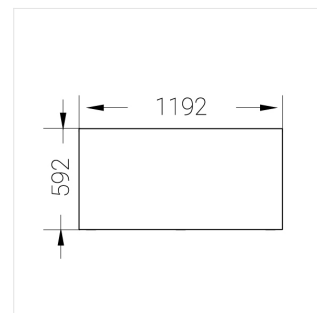

# Встраиваемый светильник

Flat G 600x1200 54W 840 DS IP54 EM

ze13003094

220-240 В

IP54

Ra >80

3 SDCM

G

## Технические характеристики

Размеры: 1192x592x62 мм

Светильник квадратной формы

Корпус: Алюминий

Источник света: LED

Класс электробезопасности: II

Степень защиты: IP54

Номинальная мощность: 52.8 Вт