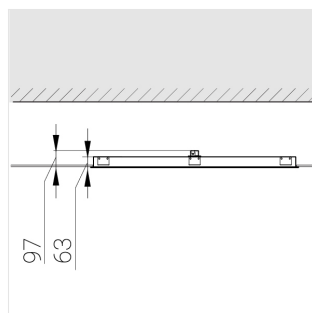

# Встраиваемый светильник

Flat G 600x1200 54W 840 DS IP54 EM

ze13003094

220-240 В

IP54

Ra >80

3 SDCM

G

## Технические характеристики

Размеры: 1192x592x62 мм

Светильник квадратной формы

Корпус: Алюминий

Источник света: LED

Класс электробезопасности: II

Степень защиты: IP54

Номинальная мощность: 52.8 Вт