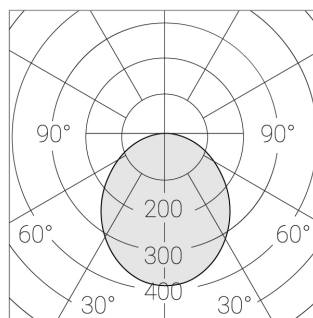

Встраиваемый светильник

Flat G 600x1200 54W 830 DS IP54 DA EM
ze13003099

ЗЕНИТ
Светотехническое производство

ERC 220-240 В  IP54 Ra >80 3 SDCM

G

Комплектация

Световой модуль	1
Блок питания	1
Крепежный элемент	1

Производитель оставляет за собой право вносить изменения в комплектацию светильника.

Технические характеристики

Размеры: 1192x592x62 мм

Светильник квадратной формы

Корпус: **Алюминий**

Источник света: **LED**

Класс электробезопасности: **II**

Степень защиты: **IP54**

Номинальная мощность: **54.6 Вт**

Световой поток светильника*: **7347 лм**

Светоотдача*: **130 лм/Вт**

Цветовая температура*: **3000 К**

Индекс цветопередачи*: **Ra >80**