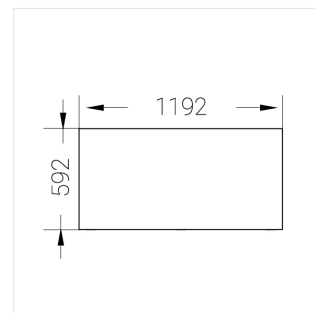

Встраиваемый светильник

Flat G 600x1200 54W 830 DS IP54 DA EM
ze13003099

ЗЕНИТ
Светотехническое производство

ERC 220-240 В  IP54 Ra >80 3 SDCM

G

Комплектация

Световой модуль	1
Блок питания	1
Крепежный элемент	1

Производитель оставляет за собой право вносить изменения в комплектацию светильника.

Технические характеристики

Размеры: 1192x592x62 мм

Светильник квадратной формы

Корпус: **Алюминий**

Источник света: **LED**

Класс электробезопасности: **II**

Степень защиты: **IP54**

Номинальная мощность: **54.6 Вт**

Световой поток светильника*: **7347 лм**

Светоотдача*: **130 лм/Вт**

Цветовая температура*: **3000 К**

Индекс цветопередачи*: **Ra >80**