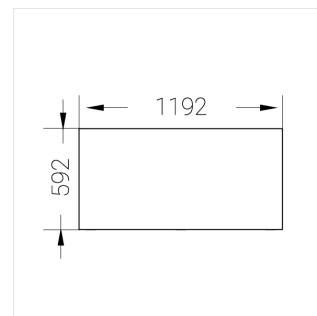

Встраиваемый светильник

Flat G 600x1200 54W 830 DS IP54 DA EM
ze13003099

ЗЕНИТ
Светотехническое производство

ERC 220-240 В  IP54 Ra >80 3 SDCM

G

Комплектация

Световой модуль	1
Блок питания	1
Крепежный элемент	1

Производитель оставляет за собой право вносить изменения в комплектацию светильника.

Технические характеристики

Размеры: 1192x592x62 мм

Светильник квадратной формы

Корпус: **Алюминий**

Источник света: **LED**

Класс электробезопасности: **II**

Степень защиты: **IP54**

Номинальная мощность: **54.6 Вт**

Световой поток светильника*: **7347 лм**

Светоотдача*: **130 лм/Вт**

Цветовая температура*: **3000 К**

Индекс цветопередачи*: **Ra >80**