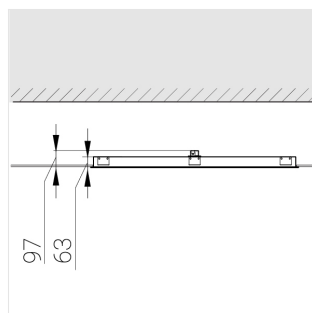

Встраиваемый светильник

Flat G 600x1200 54W 830 DS IP54 DA EM
ze13003099

ЗЕНИТ
Светотехническое производство

ERC 220-240 В  IP54 Ra >80 3 SDCM

G

Комплектация

Световой модуль	1
Блок питания	1
Крепежный элемент	1

Производитель оставляет за собой право вносить изменения в комплектацию светильника.

Технические характеристики

Размеры: 1192x592x62 мм

Светильник квадратной формы

Корпус: **Алюминий**

Источник света: **LED**