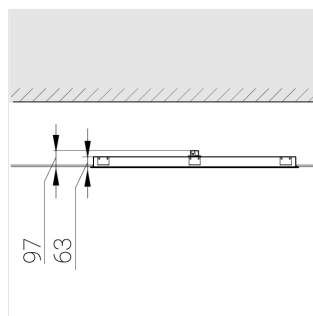

Встраиваемый светильник

Flat G 600x1200 54W 830 DS IP54 DA EM
ze13003099

ЗЕНИТ
Светотехническое производство

ERC 220-240 В  IP54 Ra >80 3 SDCM

G

Комплектация

Световой модуль	1
Блок питания	1
Крепежный элемент	1

Производитель оставляет за собой право вносить изменения в комплектацию светильника.

Технические характеристики

Размеры: 1192x592x62 мм

Светильник квадратной формы

Корпус: **Алюминий**

Источник света: **LED**