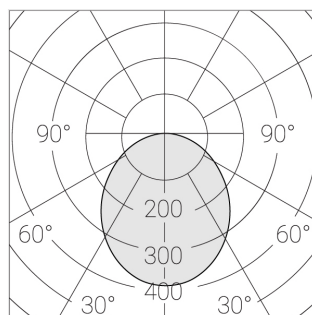

Встраиваемый светильник

Flat G 600x1200 54W 830 DS IP54 DA EM
ze13003099

ЗЕНИТ
Светотехническое производство

ERC 220-240 В  IP54 Ra >80 3 SDCM

G

Комплектация

Световой модуль	1
Блок питания	1
Крепежный элемент	1

Производитель оставляет за собой право вносить изменения в комплектацию светильника.

Технические характеристики

Размеры: 1192x592x62 мм

Светильник квадратной формы

Корпус: **Алюминий**

Источник света: **LED**

Класс электробезопасности: **II**

Степень защиты: **IP54**

Номинальная мощность: **54.6 Вт**

Световой поток светильника*: **7347 лм**

Светоотдача*: **130 лм/Вт**

Цветовая температура*: **3000 К**

Индекс цветопередачи*: **Ra >80**