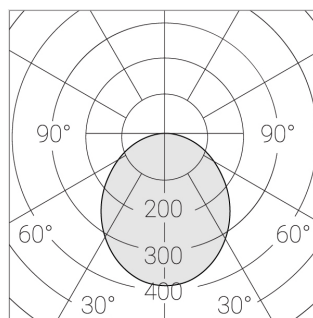

Встраиваемый светильник

Зенит
Светотехническое производство

Flat G 600x1200 80W 940 DS IP54

ze13003109

220-240 В

IP54

Ra >90

3 SDCM

G

Комплектация

Световой модуль	1
Блок питания	1
Крепежный элемент	1

Производитель оставляет за собой право вносить изменения в комплектацию светильника.

Технические характеристики

Размеры: 1192x592x62 мм

Светильник квадратной формы

Корпус: Алюминий

Источник света: LED

Класс электробезопасности: II

Степень защиты: IP54

Номинальная мощность: 78.7 Вт

Световой поток светильника*: 9932 лм

Светоотдача*: 113 лм/Вт

Цветовая температура*: 4000 К

Индекс цветопередачи*: Ra >90

Стабильность цветовой температуры*: 3 SDCM

cos *: 0.98

Блок питания**: Драйвер в комплекте

Все параметры, отмеченные *, являются расчетными значениями. Зенит использует проверенные и испытанные компоненты от ведущих поставщиков. Тем не менее допускается наличие отдельных сбоев связанных с технологией светодиодов в течение срока службы продукта.

** — производитель оставляет за собой право замены блока питания на аналогичный, имеющий те же характеристики.