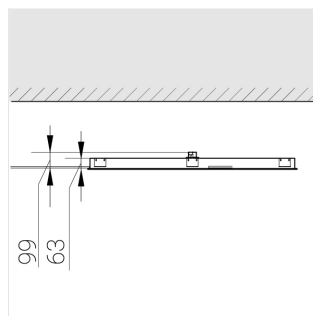

Встраиваемый светильник

Зенит
Светотехническое производство

Flat G 600x1200 80W 940 DS IP54

ze13003109

220-240 В

IP54

Ra >90

3 SDCM

G

Комплектация

Световой модуль	1
Блок питания	1
Крепежный элемент	1

Производитель оставляет за собой право вносить изменения в комплектацию светильника.

Технические характеристики

Размеры: 1192x592x62 мм

Светильник квадратной формы

Корпус: Алюминий

Источник света: LED

Класс электробезопасности: II

Степень защиты: IP54

Номинальная мощность: 78.7 Вт

Световой поток светильника*: 9932 лм

Светоотдача*: 113 лм/Вт

Цветовая температура*: 4000 К

Индекс цветопередачи*: Ra >90

Стабильность цветовой температуры*: 3 SDCM

cos *: 0.98

Блок питания**: Драйвер в комплекте

Все параметры, отмеченные *, являются расчетными значениями. Зенит использует проверенные и испытанные компоненты от ведущих поставщиков. Тем не менее допускается наличие отдельных сбоев связанных с технологией светодиодов в течение срока службы продукта.

** — производитель оставляет за собой право замены блока питания на аналогичный, имеющий те же характеристики.