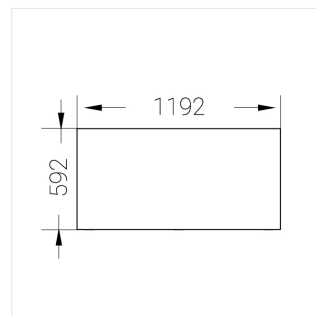

Встраиваемый светильник

Зенит
Светотехническое производство

Flat G 600x1200 80W 940 DS IP54

ze13003109

220-240 В

IP54

Ra >90

3 SDCM

G

Комплектация

Световой модуль	1
Блок питания	1
Крепежный элемент	1

Производитель оставляет за собой право вносить изменения в комплектацию светильника.

Технические характеристики

Размеры: 1192x592x62 мм

Светильник квадратной формы

Корпус: Алюминий

Источник света: LED

Класс электробезопасности: II

Степень защиты: IP54

Номинальная мощность: 78.7 Вт

Световой поток светильника*: 9932 лм

Светоотдача*: 113 лм/Вт

Цветовая температура*: 4000 К

Индекс цветопередачи*: Ra >90

Стабильность цветовой температуры*: 3 SDCM

cos *: 0.98

Блок питания**: Драйвер в комплекте

Все параметры, отмеченные *, являются расчетными значениями. Зенит использует проверенные и испытанные компоненты от ведущих поставщиков. Тем не менее допускается наличие отдельных сбоев связанных с технологией светодиодов в течение срока службы продукта.

** — производитель оставляет за собой право замены блока питания на аналогичный, имеющий те же характеристики.