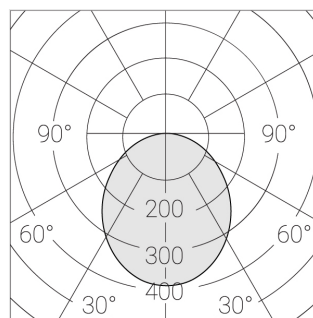

G

Комплектация

Световой модуль	1
Блок питания	1
Крепежный элемент	1

Производитель оставляет за собой право вносить изменения в комплектацию светильника.

Технические характеристики

Размеры: 1192x592x62 мм

Светильник квадратной формы

Корпус: Алюминий

Источник света: LED

Класс электробезопасности: II

Степень защиты: IP54

Номинальная мощность: 78.7 Вт

Световой поток светильника*: 11574 лм

Светоотдача*: 128 лм/Вт

Цветовая температура*: 4000 К