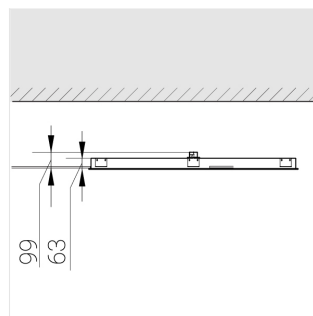

G

Комплектация

Световой модуль	1
Блок питания	1
Крепежный элемент	1

Производитель оставляет за собой право вносить изменения в комплектацию светильника.

Технические характеристики

Размеры: 1192x592x62 мм

Светильник квадратной формы

Корпус: Алюминий

Источник света: LED

Класс электробезопасности: II

Степень защиты: IP54

Номинальная мощность: 78.7 Вт

Световой поток светильника*: 11574 лм

Светоотдача*: 128 лм/Вт

Цветовая температура*: 4000 К