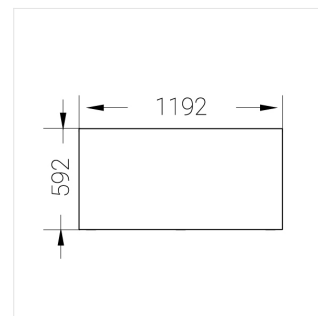

Встраиваемый светильник

Зенит
Светотехническое производство

Flat G 600x1200 80W 840 DS IP54 DA

ze13003112

220-240 В

IP54

Ra >80

3 SDCM

G

Комплектация

Световой модуль	1
Блок питания	1
Крепежный элемент	1

Производитель оставляет за собой право вносить изменения в комплектацию светильника.

Технические характеристики

Размеры: 1192x592x62 мм

Светильник квадратной формы

Корпус: Алюминий

Источник света: LED

Класс электробезопасности: II

Степень защиты: IP54

Номинальная мощность: 78.7 Вт

Световой поток светильника*: 11574 лм

Светоотдача*: 128 лм/Вт

Цветовая температура*: 4000 К