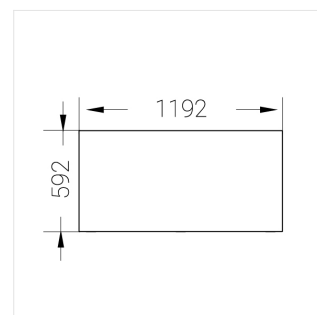

Встраиваемый светильник

Flat G 600x1200 80W 850 DS IP54 EM

ze13003119

220-240 В

IP54

Ra >80

3 SDCM

G

Размеры: 1192x592x62 мм

Светильник квадратной формы

Корпус: Алюминий

Источник света: LED

Класс электробезопасности: II

Степень защиты: IP54

Номинальная мощность: 78.7 Вт

Световой поток светильника*: 11574 лм