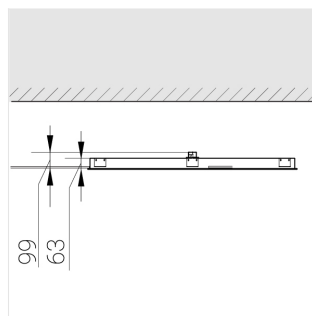

Встраиваемый светильник

Flat G 600x1200 80W 850 DS IP54 EM

ze13003119

220-240 В

IP54

Ra >80

3 SDCM

G

Размеры: 1192x592x62 мм

Светильник квадратной формы

Корпус: Алюминий

Источник света: LED

Класс электробезопасности: II

Степень защиты: IP54

Номинальная мощность: 78.7 Вт

Световой поток светильника*: 11574 лм