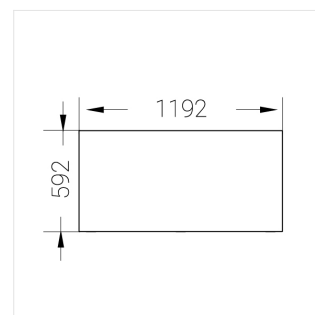

Встраиваемый светильник

Flat G 600x1200 80W 840 DS IP54 DA EM
ze13003124

ЗЕНИТ
Светотехническое производство

220-240 В

IP54

Ra >80

3 SDCM

G

Комплектация

Световой модуль	1
Блок питания	1
Крепежный элемент	1

Производитель оставляет за собой право вносить изменения в комплектацию светильника.

Технические характеристики

Размеры: 1192x592x62 мм

Светильник квадратной формы

Корпус: Алюминий

Источник света: LED

Класс электробезопасности: II

Степень защиты: IP54

Номинальная мощность: 78.7 Вт

Световой поток светильника*: 11574 лм

Светоотдача*: 128 лм/Вт

Цветовая температура*: 4000 К