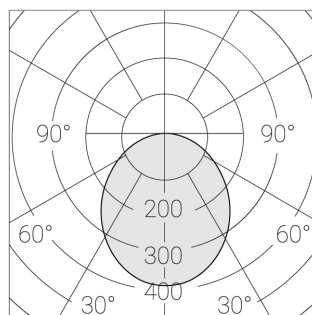

Встраиваемый светильник

Flat G 600x1200 80W 840 DS IP54 DA EM
ze13003124

ЗЕНИТ
Светотехническое производство

220-240 В

IP54

Ra >80

3 SDCM

G

Комплектация

Световой модуль	1
Блок питания	1
Крепежный элемент	1

Производитель оставляет за собой право вносить изменения в комплектацию светильника.

Технические характеристики

Размеры: 1192x592x62 мм

Светильник квадратной формы

Корпус: Алюминий

Источник света: LED

Класс электробезопасности: II

Степень защиты: IP54

Номинальная мощность: 78.7 Вт

Световой поток светильника*: 11574 лм

Светоотдача*: 128 лм/Вт

Цветовая температура*: 4000 К