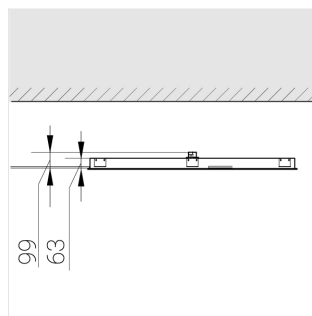

Комплектация

Световой модуль	1
Блок питания	1
Крепежный элемент	1

Производитель оставляет за собой право вносить изменения в комплектацию светильника.

Технические характеристики

Размеры: 1192x592x62 мм

Светильник квадратной формы

Корпус: Алюминий

Источник света: LED

Класс электробезопасности: II

Степень защиты: IP54

Номинальная мощность: 78.7 Вт

Световой поток светильника*: 11574 лм

Светоотдача*: 128 лм/Вт

Цветовая температура*: 4000 К