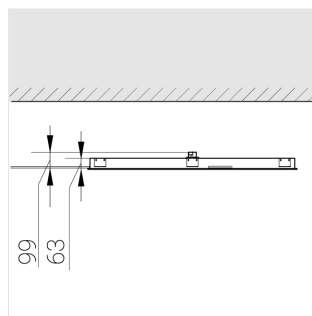

Встраиваемый светильник

Flat G 600x1200 80W 940 DS IP54 DA EM
ze13003127

Зенит
Светотехническое производство

ERAC 220-240 В  IP54 Ra >90 3 SDCM

G

Комплектация

Световой модуль	1
Блок питания	1
Крепежный элемент	1

Производитель оставляет за собой право вносить изменения в комплектацию светильника.

Технические характеристики

Размеры: 1192x592x62 мм

Светильник квадратной формы

Корпус: **Алюминий**

Источник света: **LED**