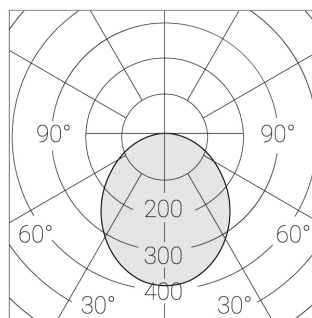

Встраиваемый светильник

Flat G 600x1200 80W 940 DS IP54 DA EM
ze13003127

Зенит
Светотехническое производство

ERAC 220-240 В IP54 Ra >90 3 SDCM

G

Комплектация

Световой модуль	1
Блок питания	1
Крепежный элемент	1

Производитель оставляет за собой право вносить изменения в комплектацию светильника.

Технические характеристики

Размеры: 1192x592x62 мм

Светильник квадратной формы

Корпус: **Алюминий**

Источник света: **LED**

Класс электробезопасности: **II**

Степень защиты: **IP54**

Номинальная мощность: **78.7 Вт**

Световой поток светильника*: **9932 лм**

Светоотдача*: **110 лм/Вт**

Цветовая температура*: **4000 К**

Индекс цветопередачи*: **Ra >90**

Стабильность цветовой температуры*: **3 SDCM**

Блок питания**: **Драйвер в комплекте**

Все параметры, отмеченные *, являются расчетными значениями. Зенит использует проверенные и испытанные компоненты от ведущих поставщиков. Тем не менее допускается наличие отдельных сбоев связанных с технологией светодиодов в течение срока службы продукта.

** — производитель оставляет за собой право замены блока питания на аналогичный, имеющий те же характеристики.