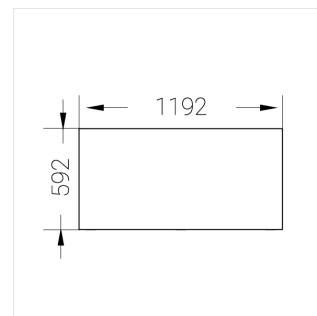

Встраиваемый светильник

Flat G 600x1200 80W 940 DS IP54 DA EM
ze13003127

Зенит
Светотехническое производство

ERAC 220-240 В  IP54 Ra >90 3 SDCM

G

Комплектация

Световой модуль	1
Блок питания	1
Крепежный элемент	1

Производитель оставляет за собой право вносить изменения в комплектацию светильника.

Технические характеристики

Размеры: 1192x592x62 мм

Светильник квадратной формы

Корпус: **Алюминий**

Источник света: **LED**

Класс электробезопасности: **II**

Степень защиты: **IP54**

Номинальная мощность: **78.7 Вт**

Световой поток светильника*: **9932 лм**

Светоотдача*: **110 лм/Вт**

Цветовая температура*: **4000 К**

Индекс цветопередачи*: **Ra >90**