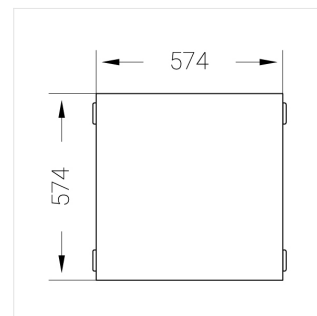

Встраиваемый светильник

Flat E 600x600 41W 840 DS EM

ze13003310

220-240 В

IP20

Ra >80

3 SDCM

E

Комплектация

Световой модуль	1
Блок питания	1
Крепежный элемент	1

Производитель оставляет за собой право вносить изменения в комплектацию светильника.

Технические характеристики

Размеры: 574x574x62 мм

Светильник квадратной формы

Корпус: Алюминий

Источник света: LED

Класс электробезопасности: II

Степень защиты: IP20

Номинальная мощность: 40.5 Вт

Световой поток светильника*: 5714 лм

Светоотдача*: 141 лм/Вт

Цветовая температура*: 4000 К

Индекс цветопередачи*: Ra >80

Стабильность цветовой температуры*: 3 SDCM

Блок питания**: Драйвер в комплекте

Все параметры, отмеченные *, являются расчетными значениями. Зенит использует проверенные и испытанные компоненты от ведущих поставщиков. Тем не менее допускается наличие отдельных сбоев связанных с технологией светодиодов в течение срока службы продукта.

** — производитель оставляет за собой право замены блока питания на аналогичный, имеющий те же характеристики.