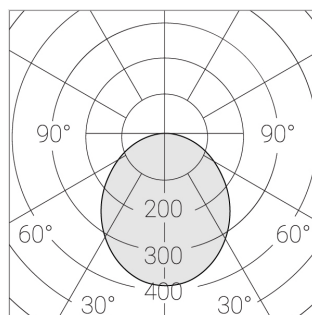

# Встраиваемый светильник

Flat E 600x600 41W 840 DS EM

ze13003310

220-240 В

IP20

Ra >80

3 SDCM

E

## Технические характеристики

Размеры: 574x574x62 мм

Светильник квадратной формы

Корпус: Алюминий

Источник света: LED

Класс электробезопасности: II

Степень защиты: IP20

Номинальная мощность: 40.5 Вт