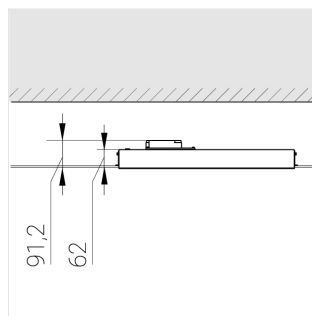

# Встраиваемый светильник

Flat E 600x600 41W 840 DS EM

ze13003310

220-240 В

IP20

Ra >80

3 SDCM

E

## Технические характеристики

Размеры: 574x574x62 мм

Светильник квадратной формы

Корпус: Алюминий

Источник света: LED

Класс электробезопасности: II

Степень защиты: IP20

Номинальная мощность: 40.5 Вт