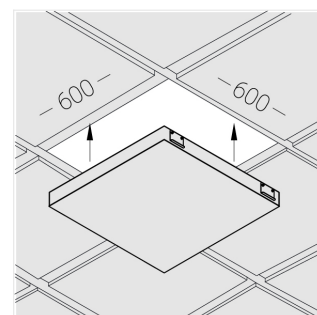

Встраиваемый светильник

Flat E 600x600 41W 840 DS EM

ze13003310

220-240 В

IP20

Ra >80

3 SDCM

E

Комплектация

Световой модуль	1
Блок питания	1
Крепежный элемент	1

Производитель оставляет за собой право вносить изменения в комплектацию светильника.

Технические характеристики

Размеры: 574x574x62 мм

Светильник квадратной формы

Корпус: Алюминий

Источник света: LED

Класс электробезопасности: II

Степень защиты: IP20

Номинальная мощность: 40.5 Вт

Световой поток светильника*: 5714 лм

Светоотдача*: 141 лм/Вт

Цветовая температура*: 4000 К

Индекс цветопередачи*: Ra >80

Стабильность цветовой температуры*: 3 SDCM

Блок питания**: Драйвер в комплекте

Все параметры, отмеченные *, являются расчетными значениями. Зенит использует проверенные и испытанные компоненты от ведущих поставщиков. Тем не менее допускается наличие отдельных сбоев связанных с технологией светодиодов в течение срока службы продукта.

** — производитель оставляет за собой право замены блока питания на аналогичный, имеющий те же характеристики.