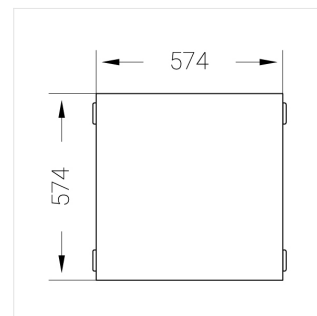

E

Комплектация

Световой модуль	1
Блок питания	1
Крепежный элемент	1

Производитель оставляет за собой право вносить изменения в комплектацию светильника.

Технические характеристики

Размеры: 574x574x62 мм

Светильник квадратной формы

Корпус: Алюминий

Источник света: LED

Класс электробезопасности: II

Степень защиты: IP20

Номинальная мощность: 40.5 Вт

Световой поток светильника*: 5714 лм

Светоотдача*: 141 лм/Вт

Цветовая температура*: 5000 К