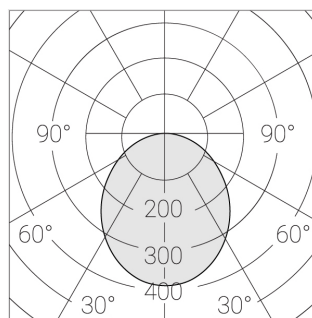

E

Комплектация

Световой модуль	1
Блок питания	1
Крепежный элемент	1

Производитель оставляет за собой право вносить изменения в комплектацию светильника.

Технические характеристики

Размеры: 574x574x62 мм

Светильник квадратной формы

Корпус: Алюминий

Источник света: LED

Класс электробезопасности: II

Степень защиты: IP20

Номинальная мощность: 40.5 Вт

Световой поток светильника*: 5714 лм

Светоотдача*: 141 лм/Вт

Цветовая температура*: 5000 К