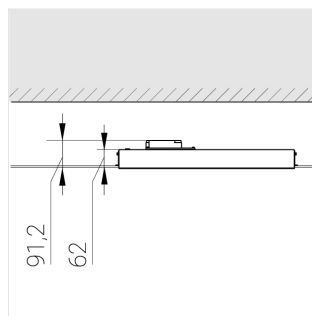

E

Комплектация

Световой модуль	1
Блок питания	1
Крепежный элемент	1

Производитель оставляет за собой право вносить изменения в комплектацию светильника.

Технические характеристики

Размеры: 574x574x62 мм

Светильник квадратной формы

Корпус: Алюминий

Источник света: LED

Класс электробезопасности: II

Степень защиты: IP20

Номинальная мощность: 40.5 Вт

Световой поток светильника*: 5714 лм

Светоотдача*: 141 лм/Вт

Цветовая температура*: 5000 К