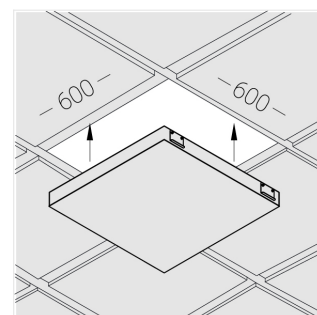

Встраиваемый светильник

Зенит
Светотехническое производство

Flat E 600x600 41W 950 DS EM

ze13003314

ERC 220-240 В IP20 Ra >90 3 SDCM

E

Комплектация

Световой модуль	1
Блок питания	1
Крепежный элемент	1

Производитель оставляет за собой право вносить изменения в комплектацию светильника.

Технические характеристики

Размеры: 574x574x62 мм

Светильник квадратной формы

Корпус: **Алюминий**

Источник света: **LED**

Класс электробезопасности: **II**

Степень защиты: **IP20**

Номинальная мощность: **40.5 Вт**

Световой поток светильника*: **4904 лм**

Светоотдача*: **121 лм/Вт**

Цветовая температура*: **5000 К**

Индекс цветопередачи*: **Ra >90**

Стабильность цветовой температуры*: **3 SDCM**

Блок питания**: **Драйвер в комплекте**

Все параметры, отмеченные *, являются расчетными значениями. Зенит использует проверенные и испытанные компоненты от ведущих поставщиков. Тем не менее допускается наличие отдельных сбоев связанных с технологией светодиодов в течение срока службы продукта.

** — производитель оставляет за собой право замены блока питания на аналогичный, имеющий те же характеристики.