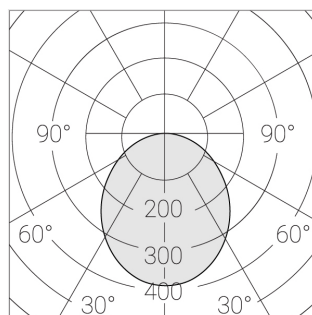

Встраиваемый светильник

Зенит
Светотехническое производство

Flat E 600x600 41W 950 DS EM

ze13003314

ERC 220-240 В IP20 Ra >90 3 SDCM

E

Комплектация

Световой модуль	1
Блок питания	1
Крепежный элемент	1

Производитель оставляет за собой право вносить изменения в комплектацию светильника.

Технические характеристики

Размеры: 574x574x62 мм

Светильник квадратной формы

Корпус: **Алюминий**

Источник света: **LED**

Класс электробезопасности: **II**

Степень защиты: **IP20**

Номинальная мощность: **40.5 Вт**

Световой поток светильника*: **4904 лм**

Светоотдача*: **121 лм/Вт**

Цветовая температура*: **5000 К**

Индекс цветопередачи*: **Ra >90**

Стабильность цветовой температуры*: **3 SDCM**

Блок питания**: **Драйвер в комплекте**

Все параметры, отмеченные *, являются расчетными значениями. Зенит использует проверенные и испытанные компоненты от ведущих поставщиков. Тем не менее допускается наличие отдельных сбоев связанных с технологией светодиодов в течение срока службы продукта.

** — производитель оставляет за собой право замены блока питания на аналогичный, имеющий те же характеристики.