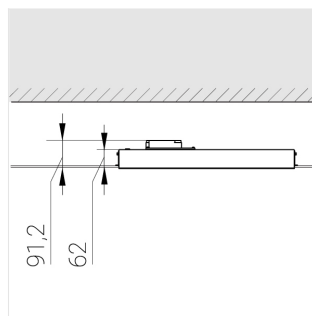

Встраиваемый светильник

Зенит
Светотехническое производство

Flat E 600x600 41W 950 DS EM

ze13003314

ERC 220-240 В  IP20 Ra >90 3 SDCM

E

Комплектация

Световой модуль	1
Блок питания	1
Крепежный элемент	1

Производитель оставляет за собой право вносить изменения в комплектацию светильника.

Технические характеристики

Размеры: 574x574x62 мм

Светильник квадратной формы

Корпус: **Алюминий**

Источник света: **LED**