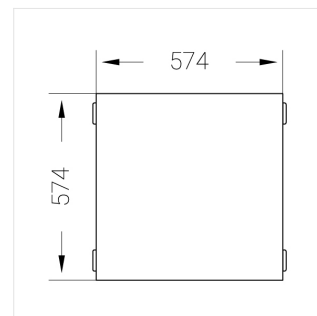

Встраиваемый светильник

Зенит
Светотехническое производство

Flat E 600x600 41W 950 DS EM

ze13003314

ERC 220-240 В  IP20 Ra >90 3 SDCM

E

Комплектация

Световой модуль	1
Блок питания	1
Крепежный элемент	1

Производитель оставляет за собой право вносить изменения в комплектацию светильника.

Технические характеристики

Размеры: 574x574x62 мм

Светильник квадратной формы

Корпус: **Алюминий**

Источник света: **LED**