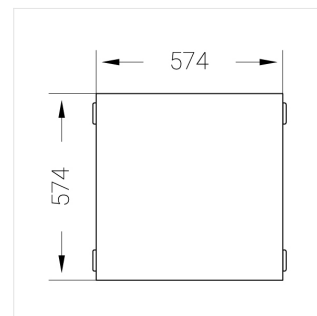

Встраиваемый светильник

Зенит
Светотехническое производство

Flat E 600x600 41W 830 DS DA EM

ze13003315

220-240 В

IP20

Ra >80

3 SDCM

E

Комплектация

Световой модуль	1
Блок питания	1
Крепежный элемент	1

Производитель оставляет за собой право вносить изменения в комплектацию светильника.

Технические характеристики

Размеры: 574x574x62 мм

Светильник квадратной формы

Корпус: Алюминий

Источник света: LED

Класс электробезопасности: II

Степень защиты: IP20

Номинальная мощность: 41 Вт

Световой поток светильника*: 5390 лм

Светоотдача*: 131 лм/Вт

Цветовая температура*: 3000 К

Индекс цветопередачи*: Ra >80

Стабильность цветовой температуры*: 3 SDCM

Блок питания**: Драйвер в комплекте

Все параметры, отмеченные *, являются расчетными значениями. Зенит использует проверенные и испытанные компоненты от ведущих поставщиков. Тем не менее допускается наличие отдельных сбоев связанных с технологией светодиодов в течение срока службы продукта.

** — производитель оставляет за собой право замены блока питания на аналогичный, имеющий те же характеристики.