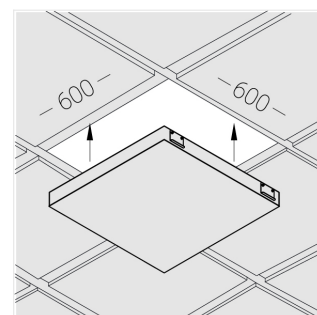

Встраиваемый светильник

Зенит
Светотехническое производство

Flat E 600x600 41W 830 DS DA EM

ze13003315

220-240 В

IP20

Ra >80

3 SDCM

E

Комплектация

Световой модуль	1
Блок питания	1
Крепежный элемент	1

Производитель оставляет за собой право вносить изменения в комплектацию светильника.

Технические характеристики

Размеры: 574x574x62 мм

Светильник квадратной формы

Корпус: Алюминий

Источник света: LED

Класс электробезопасности: II

Степень защиты: IP20

Номинальная мощность: 41 Вт

Световой поток светильника*: 5390 лм

Светоотдача*: 131 лм/Вт

Цветовая температура*: 3000 К

Индекс цветопередачи*: Ra >80

Стабильность цветовой температуры*: 3 SDCM

Блок питания**: Драйвер в комплекте

Все параметры, отмеченные *, являются расчетными значениями. Зенит использует проверенные и испытанные компоненты от ведущих поставщиков. Тем не менее допускается наличие отдельных сбоев связанных с технологией светодиодов в течение срока службы продукта.

** — производитель оставляет за собой право замены блока питания на аналогичный, имеющий те же характеристики.