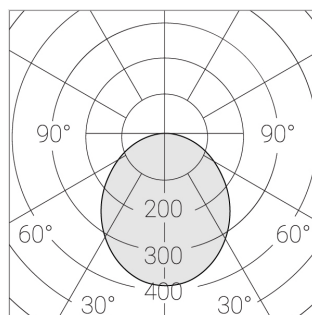

Встраиваемый светильник

Зенит
Светотехническое производство

Flat E 600x600 41W 830 DS DA EM

ze13003315

220-240 В

IP20

Ra >80

3 SDCM

E

Комплектация

Световой модуль	1
Блок питания	1
Крепежный элемент	1

Производитель оставляет за собой право вносить изменения в комплектацию светильника.

Технические характеристики

Размеры: 574x574x62 мм

Светильник квадратной формы

Корпус: Алюминий

Источник света: LED

Класс электробезопасности: II

Степень защиты: IP20

Номинальная мощность: 41 Вт

Световой поток светильника*: 5390 лм

Светоотдача*: 131 лм/Вт

Цветовая температура*: 3000 К

Индекс цветопередачи*: Ra >80

Стабильность цветовой температуры*: 3 SDCM

Блок питания**: Драйвер в комплекте

Все параметры, отмеченные *, являются расчетными значениями. Зенит использует проверенные и испытанные компоненты от ведущих поставщиков. Тем не менее допускается наличие отдельных сбоев связанных с технологией светодиодов в течение срока службы продукта.

** — производитель оставляет за собой право замены блока питания на аналогичный, имеющий те же характеристики.