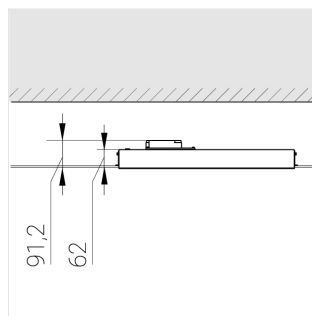

Встраиваемый светильник

Зенит
Светотехническое производство

Flat E 600x600 41W 830 DS DA EM

ze13003315

220-240 В

IP20

Ra >80

3 SDCM

E

Комплектация

Световой модуль	1
Блок питания	1
Крепежный элемент	1

Производитель оставляет за собой право вносить изменения в комплектацию светильника.

Технические характеристики

Размеры: 574x574x62 мм

Светильник квадратной формы

Корпус: Алюминий

Источник света: LED

Класс электробезопасности: II

Степень защиты: IP20

Номинальная мощность: 41 Вт

Световой поток светильника*: 5390 лм

Светоотдача*: 131 лм/Вт

Цветовая температура*: 3000 К

Индекс цветопередачи*: Ra >80

Стабильность цветовой температуры*: 3 SDCM

Блок питания**: Драйвер в комплекте

Все параметры, отмеченные *, являются расчетными значениями. Зенит использует проверенные и испытанные компоненты от ведущих поставщиков. Тем не менее допускается наличие отдельных сбоев связанных с технологией светодиодов в течение срока службы продукта.

** — производитель оставляет за собой право замены блока питания на аналогичный, имеющий те же характеристики.