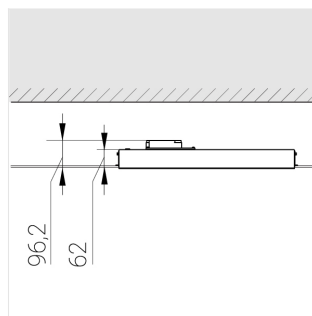

# Встраиваемый светильник

Flat E 600x600 55W 840 DS

ze13003322

220-240 В

IP20

Ra >80

3 SDCM

E

## Технические характеристики

Размеры:	574x574x62 мм
Масса нетто:	3,95 кг

Светильник квадратной формы

Корпус:	Алюминий
Источник света:	LED

Класс электробезопасности:	II
Степень защиты:	IP20
Номинальная мощность:	53.9 Вт
Световой поток светильника*:	7243 лм
Светоотдача*:	134 лм/Вт
Цветовая температура*:	4000 К
Индекс цветопередачи*:	Ra >80
Стабильность цветовой температуры*:	3 SDCM
cos *:	0.95
Блок питания**:	Драйвер в комплекте