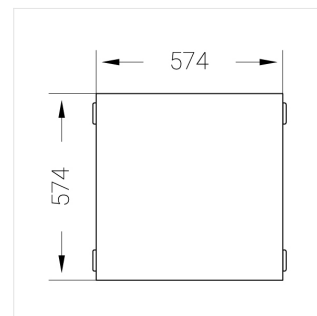

# Встраиваемый светильник

Flat E 600x600 55W 840 DS

ze13003322

220-240 В

IP20

Ra >80

3 SDCM

E

## Технические характеристики

Размеры:	574x574x62 мм
Масса нетто:	3,95 кг

Светильник квадратной формы

Корпус:	Алюминий
Источник света:	LED

Класс электробезопасности:	II
Степень защиты:	IP20
Номинальная мощность:	53.9 Вт
Световой поток светильника*:	7243 лм
Светоотдача*:	134 лм/Вт
Цветовая температура*:	4000 К
Индекс цветопередачи*:	Ra >80
Стабильность цветовой температуры*:	3 SDCM
cos *:	0.95
Блок питания**:	Драйвер в комплекте