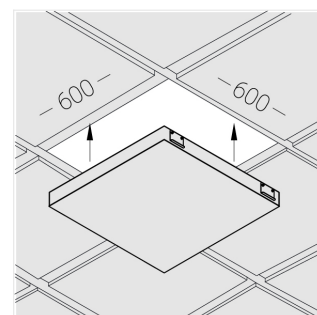

Встраиваемый светильник

Flat E 600x600 55W 840 DS

ze13003322

220-240 В

IP20

Ra >80

3 SDCM

E

Комплектация

Световой модуль	1
Блок питания	1
Крепежный элемент	1

Производитель оставляет за собой право вносить изменения в комплектацию светильника.

Технические характеристики

Размеры:	574x574x62 мм
Масса нетто:	3,95 кг

Светильник квадратной формы

Корпус:	Алюминий
Источник света:	LED

Класс электробезопасности:	II
Степень защиты:	IP20
Номинальная мощность:	53.9 Вт
Световой поток светильника*:	7243 лм
Светоотдача*:	134 лм/Вт
Цветовая температура*:	4000 К
Индекс цветопередачи*:	Ra >80
Стабильность цветовой температуры*:	3 SDCM
cos *:	0.95
Блок питания**:	Драйвер в комплекте

Все параметры, отмеченные *, являются расчетными значениями. Зенит использует проверенные и испытанные компоненты от ведущих поставщиков. Тем не менее допускается наличие отдельных сбоев связанных с технологией светодиодов в течение срока службы продукта.

** — производитель оставляет за собой право замены блока питания на аналогичный, имеющий те же характеристики.