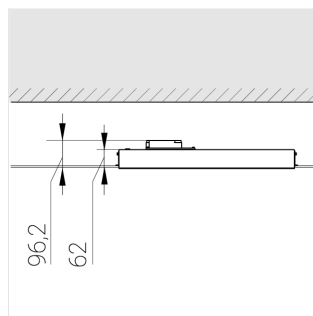

# Встраиваемый светильник

Flat E 600x600 55W 940 DS

ze13003325

**ERC** 220-240 В  IP20 Ra >90 3 SDCM

E

## Технические характеристики

Размеры:	574x574x62 мм
Масса нетто:	3,95 кг

Светильник квадратной формы

Корпус:	Алюминий
Источник света:	LED

Класс электробезопасности:	II
Степень защиты:	IP20
Номинальная мощность:	53.9 Вт
Световой поток светильника*:	6216 лм
Светоотдача*:	115 лм/Вт
Цветовая температура*:	4000 К
Индекс цветопередачи*:	Ra >90
Стабильность цветовой температуры*:	3 SDCM
cos *:	0.95
Блок питания**:	Драйвер в комплекте