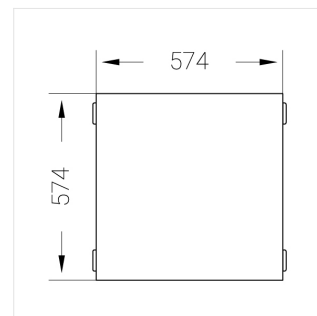

# Встраиваемый светильник

Flat E 600x600 55W 940 DS

ze13003325

**ERC** 220-240 В  IP20 Ra >90 3 SDCM

E

## Технические характеристики

Размеры:	574x574x62 мм
Масса нетто:	3,95 кг

Светильник квадратной формы

Корпус:	Алюминий
Источник света:	LED

Класс электробезопасности:	II
Степень защиты:	IP20
Номинальная мощность:	53.9 Вт
Световой поток светильника*:	6216 лм
Светоотдача*:	115 лм/Вт
Цветовая температура*:	4000 К
Индекс цветопередачи*:	Ra >90
Стабильность цветовой температуры*:	3 SDCM
cos *:	0.95
Блок питания**:	Драйвер в комплекте