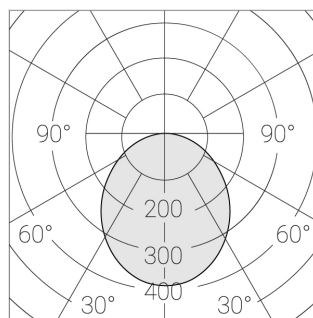

# Встраиваемый светильник

Flat E 600x600 55W 940 DS

ze13003325

**ERC** 220-240 В  IP20 Ra >90 3 SDCM

E

## Технические характеристики

Размеры:	574x574x62 мм
Масса нетто:	3,95 кг

Светильник квадратной формы

Корпус:	Алюминий
Источник света:	LED

Класс электробезопасности:	II
Степень защиты:	IP20
Номинальная мощность:	53.9 Вт
Световой поток светильника*:	6216 лм
Светоотдача*:	115 лм/Вт
Цветовая температура*:	4000 К
Индекс цветопередачи*:	Ra >90
Стабильность цветовой температуры*:	3 SDCM
cos *:	0.95
Блок питания**:	Драйвер в комплекте