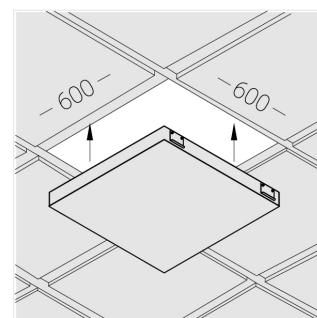

Встраиваемый светильник

Flat E 600x600 55W 940 DS

ze13003325

ERC 220-240 В IP20 Ra >90 3 SDCM

E

Комплектация

Световой модуль	1
Блок питания	1
Крепежный элемент	1

Производитель оставляет за собой право вносить изменения в комплектацию светильника.

Технические характеристики

Размеры:	574x574x62 мм
Масса нетто:	3,95 кг

Светильник квадратной формы

Корпус:	Алюминий
Источник света:	LED

Класс электробезопасности:	II
Степень защиты:	IP20
Номинальная мощность:	53.9 Вт
Световой поток светильника*:	6216 лм
Светоотдача*:	115 лм/Вт
Цветовая температура*:	4000 К
Индекс цветопередачи*:	Ra >90
Стабильность цветовой температуры*:	3 SDCM
cos *:	0.95
Блок питания**:	Драйвер в комплекте

Все параметры, отмеченные *, являются расчетными значениями. Зенит использует проверенные и испытанные компоненты от ведущих поставщиков. Тем не менее допускается наличие отдельных сбоев связанных с технологией светодиодов в течение срока службы продукта.

** — производитель оставляет за собой право замены блока питания на аналогичный, имеющий те же характеристики.