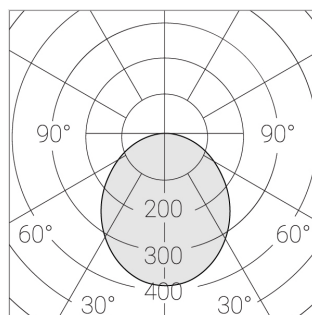

Встраиваемый светильник

Зенит
Светотехническое производство

Flat E 600x600 55W 850 DS EM

ze13003335

220-240 В

IP20

Ra >80

3 SDCM

E

Комплектация

Световой модуль	1
Блок питания	1
Крепежный элемент	1

Производитель оставляет за собой право вносить изменения в комплектацию светильника.

Технические характеристики

Размеры: 574x574x62 мм

Светильник квадратной формы

Корпус: Алюминий

Источник света: LED

Класс электробезопасности: II

Степень защиты: IP20

Номинальная мощность: 53.9 Вт

Световой поток светильника*: 7243 лм

Светоотдача*: 134 лм/Вт

Цветовая температура*: 5000 К

Индекс цветопередачи*: Ra >80

Стабильность цветовой температуры*: 3 SDCM

Блок питания**: Драйвер в комплекте

Все параметры, отмеченные *, являются расчетными значениями. Зенит использует проверенные и испытанные компоненты от ведущих поставщиков. Тем не менее допускается наличие отдельных сбоев связанных с технологией светодиодов в течение срока службы продукта.

** — производитель оставляет за собой право замены блока питания на аналогичный, имеющий те же характеристики.