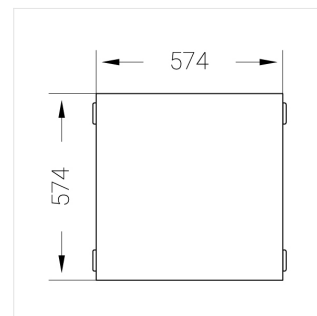

Встраиваемый светильник

Зенит
Светотехническое производство

Flat E 600x600 55W 850 DS EM

ze13003335

220-240 В

IP20

Ra >80

3 SDCM

E

Комплектация

Световой модуль	1
Блок питания	1
Крепежный элемент	1

Производитель оставляет за собой право вносить изменения в комплектацию светильника.

Технические характеристики

Размеры: 574x574x62 мм

Светильник квадратной формы

Корпус: Алюминий

Источник света: LED

Класс электробезопасности: II

Степень защиты: IP20

Номинальная мощность: 53.9 Вт

Световой поток светильника*: 7243 лм

Светоотдача*: 134 лм/Вт

Цветовая температура*: 5000 К

Индекс цветопередачи*: Ra >80

Стабильность цветовой температуры*: 3 SDCM

Блок питания**: Драйвер в комплекте

Все параметры, отмеченные *, являются расчетными значениями. Зенит использует проверенные и испытанные компоненты от ведущих поставщиков. Тем не менее допускается наличие отдельных сбоев связанных с технологией светодиодов в течение срока службы продукта.

** — производитель оставляет за собой право замены блока питания на аналогичный, имеющий те же характеристики.