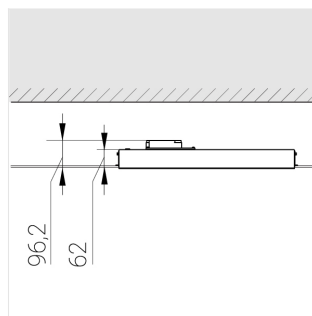

Встраиваемый светильник

Зенит
Светотехническое производство

Flat E 600x600 55W 850 DS EM

ze13003335

220-240 В

IP20

Ra >80

3 SDCM

E

Комплектация

Световой модуль	1
Блок питания	1
Крепежный элемент	1

Производитель оставляет за собой право вносить изменения в комплектацию светильника.

Технические характеристики

Размеры: 574x574x62 мм

Светильник квадратной формы

Корпус: Алюминий

Источник света: LED

Класс электробезопасности: II

Степень защиты: IP20

Номинальная мощность: 53.9 Вт

Световой поток светильника*: 7243 лм

Светоотдача*: 134 лм/Вт

Цветовая температура*: 5000 К

Индекс цветопередачи*: Ra >80

Стабильность цветовой температуры*: 3 SDCM

Блок питания**: Драйвер в комплекте

Все параметры, отмеченные *, являются расчетными значениями. Зенит использует проверенные и испытанные компоненты от ведущих поставщиков. Тем не менее допускается наличие отдельных сбоев связанных с технологией светодиодов в течение срока службы продукта.

** — производитель оставляет за собой право замены блока питания на аналогичный, имеющий те же характеристики.