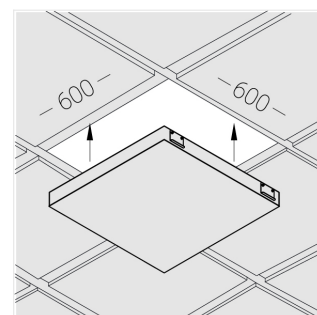

Встраиваемый светильник

Зенит
Светотехническое производство

Flat E 600x600 55W 850 DS EM

ze13003335

220-240 В

IP20

Ra >80

3 SDCM

E

Комплектация

Световой модуль	1
Блок питания	1
Крепежный элемент	1

Производитель оставляет за собой право вносить изменения в комплектацию светильника.

Технические характеристики

Размеры: 574x574x62 мм

Светильник квадратной формы

Корпус: Алюминий

Источник света: LED

Класс электробезопасности: II

Степень защиты: IP20

Номинальная мощность: 53.9 Вт

Световой поток светильника*: 7243 лм

Светоотдача*: 134 лм/Вт

Цветовая температура*: 5000 К

Индекс цветопередачи*: Ra >80

Стабильность цветовой температуры*: 3 SDCM

Блок питания**: Драйвер в комплекте

Все параметры, отмеченные *, являются расчетными значениями. Зенит использует проверенные и испытанные компоненты от ведущих поставщиков. Тем не менее допускается наличие отдельных сбоев связанных с технологией светодиодов в течение срока службы продукта.

** — производитель оставляет за собой право замены блока питания на аналогичный, имеющий те же характеристики.