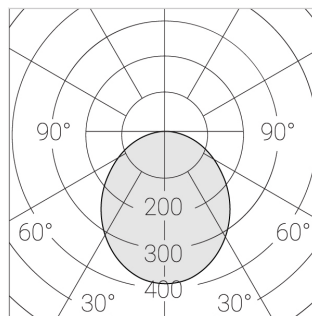

Встраиваемый светильник

Flat E 600x1200 54W 840 DS

ze13003370

ERC 220-240 В  IP20 Ra >80 3 SDCM

E

Комплектация

Световой модуль	1
Блок питания	1
Крепежный элемент	1

Производитель оставляет за собой право вносить изменения в комплектацию светильника.

Технические характеристики

Размеры:	1174x574x62 мм
Масса нетто:	7,25 кг

Светильник квадратной формы	
Корпус:	Алюминий
Источник света:	LED

Класс электробезопасности:	II
Степень защиты:	IP20
Номинальная мощность:	52.8 Вт
Световой поток светильника*:	7789 лм
Светоотдача*:	148 лм/Вт
Цветовая температура*:	4000 К
Индекс цветопередачи*:	Ra >80
Стабильность цветовой температуры*:	3 SDCM
cos *:	0.95
Блок питания**:	Драйвер в комплекте