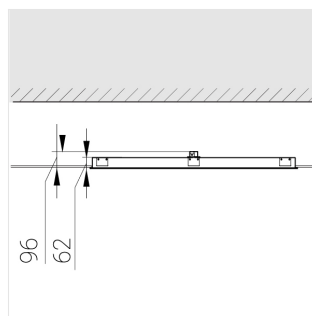

Встраиваемый светильник

Flat E 600x1200 54W 840 DS

ze13003370

ERC 220-240 В  IP20 Ra >80 3 SDCM

E

Комплектация

Световой модуль	1
Блок питания	1
Крепежный элемент	1

Производитель оставляет за собой право вносить изменения в комплектацию светильника.

Технические характеристики

Размеры:	1174x574x62 мм
Масса нетто:	7,25 кг

Светильник квадратной формы	
Корпус:	Алюминий
Источник света:	LED

Класс электробезопасности:	II
Степень защиты:	IP20
Номинальная мощность:	52.8 Вт
Световой поток светильника*:	7789 лм
Светоотдача*:	148 лм/Вт
Цветовая температура*:	4000 К
Индекс цветопередачи*:	Ra >80
Стабильность цветовой температуры*:	3 SDCM
cos *:	0.95
Блок питания**:	Драйвер в комплекте