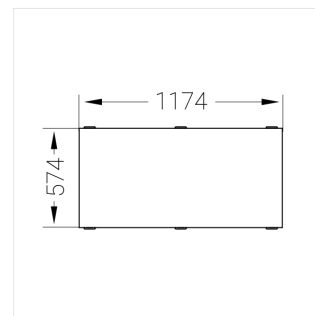

Встраиваемый светильник

Flat E 600x1200 54W 840 DS

ze13003370

ERC 220-240 В  IP20 Ra >80 3 SDCM

E

Комплектация

Световой модуль	1
Блок питания	1
Крепежный элемент	1

Производитель оставляет за собой право вносить изменения в комплектацию светильника.

Технические характеристики

Размеры:	1174x574x62 мм
Масса нетто:	7,25 кг

Светильник квадратной формы	
Корпус:	Алюминий
Источник света:	LED

Класс электробезопасности:	II
Степень защиты:	IP20
Номинальная мощность:	52.8 Вт
Световой поток светильника*:	7789 лм
Светоотдача*:	148 лм/Вт
Цветовая температура*:	4000 К
Индекс цветопередачи*:	Ra >80
Стабильность цветовой температуры*:	3 SDCM
cos *:	0.95
Блок питания**:	Драйвер в комплекте