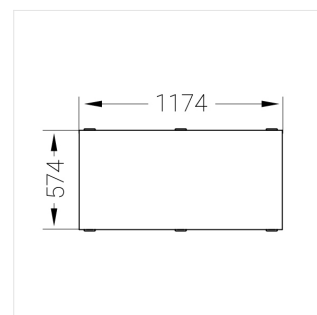

Встраиваемый светильник

Flat E 600x1200 54W 930 DS

ze13003372

220-240 В

IP20

Ra >90

3 SDCM

E

Комплектация

Световой модуль	1
Блок питания	1
Крепежный элемент	1

Производитель оставляет за собой право вносить изменения в комплектацию светильника.

Технические характеристики

Размеры:	1174x574x62 мм
Масса нетто:	7,25 кг

Светильник квадратной формы

Корпус:	Алюминий
Источник света:	LED

Класс электробезопасности:	II
Степень защиты:	IP20
Номинальная мощность:	52.8 Вт
Световой поток светильника*:	6242 лм
Светоотдача*:	118 лм/Вт
Цветовая температура*:	3000 К
Индекс цветопередачи*:	Ra >90
Стабильность цветовой температуры*:	3 SDCM
cos *:	0.95
Блок питания**:	Драйвер в комплекте