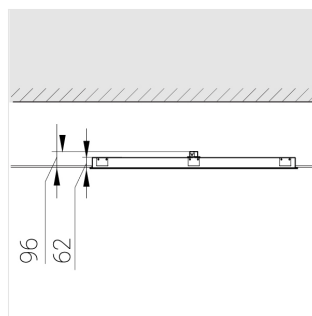

Комплектация

Световой модуль	1
Блок питания	1
Крепежный элемент	1

Производитель оставляет за собой право вносить изменения в комплектацию светильника.

Технические характеристики

Размеры:	1174x574x62 мм
Масса нетто:	7,25 кг

Светильник квадратной формы

Корпус:	Алюминий
Источник света:	LED

Класс электробезопасности:	II
Степень защиты:	IP20
Номинальная мощность:	52.8 Вт
Световой поток светильника*:	6242 лм
Светоотдача*:	118 лм/Вт
Цветовая температура*:	3000 К
Индекс цветопередачи*:	Ra >90
Стабильность цветовой температуры*:	3 SDCM
cos *:	0.95
Блок питания**:	Драйвер в комплекте