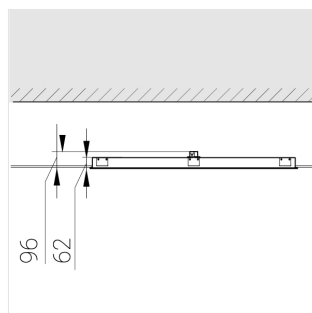

Комплектация

Световой модуль	1
Блок питания	1
Крепежный элемент	1

Производитель оставляет за собой право вносить изменения в комплектацию светильника.

Технические характеристики

Размеры:	1174x574x62 мм
Масса нетто:	7,25 кг

Светильник квадратной формы

Корпус:	Алюминий
Источник света:	LED

Класс электробезопасности:	II
Степень защиты:	IP20
Номинальная мощность:	52.8 Вт
Световой поток светильника*:	6684 лм
Светоотдача*:	127 лм/Вт
Цветовая температура*:	4000 К
Индекс цветопередачи*:	Ra >90
Стабильность цветовой температуры*:	3 SDCM
cos *:	0.95
Блок питания**:	Драйвер в комплекте