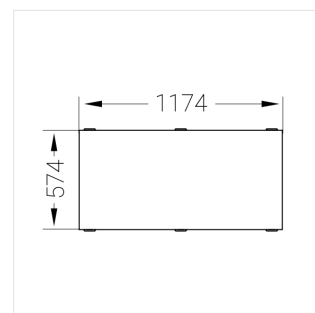

Встраиваемый светильник

Flat E 600x1200 54W 940 DS

ze13003373

220-240 В

IP20

Ra >90

3 SDCM

E

Комплектация

Световой модуль	1
Блок питания	1
Крепежный элемент	1

Производитель оставляет за собой право вносить изменения в комплектацию светильника.

Технические характеристики

Размеры:	1174x574x62 мм
Масса нетто:	7,25 кг

Светильник квадратной формы

Корпус:	Алюминий
Источник света:	LED

Класс электробезопасности:	II
Степень защиты:	IP20
Номинальная мощность:	52.8 Вт
Световой поток светильника*:	6684 лм
Светоотдача*:	127 лм/Вт
Цветовая температура*:	4000 К
Индекс цветопередачи*:	Ra >90
Стабильность цветовой температуры*:	3 SDCM
cos *:	0.95
Блок питания**:	Драйвер в комплекте