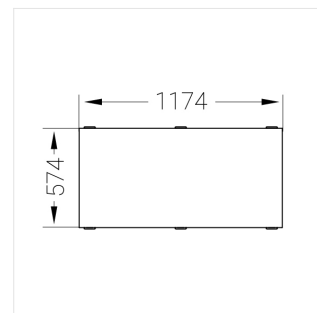

E

Комплектация

Световой модуль	1
Блок питания	1
Крепежный элемент	1

Производитель оставляет за собой право вносить изменения в комплектацию светильника.

Технические характеристики

Размеры: 1174x574x62 мм

Светильник квадратной формы

Корпус: Алюминий

Источник света: LED

Класс электробезопасности: II

Степень защиты: IP20

Номинальная мощность: 54.6 Вт

Световой поток светильника*: 7789 лм

Светоотдача*: 143 лм/Вт

Цветовая температура*: 4000 К