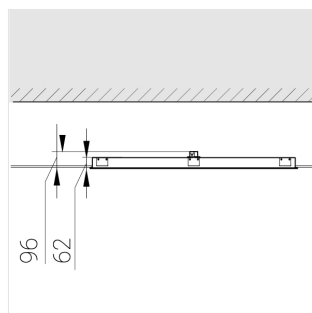

E

Комплектация

Световой модуль	1
Блок питания	1
Крепежный элемент	1

Производитель оставляет за собой право вносить изменения в комплектацию светильника.

Технические характеристики

Размеры: 1174x574x62 мм

Светильник квадратной формы

Корпус: Алюминий

Источник света: LED

Класс электробезопасности: II

Степень защиты: IP20

Номинальная мощность: 54.6 Вт

Световой поток светильника*: 7789 лм

Светоотдача*: 143 лм/Вт

Цветовая температура*: 4000 К